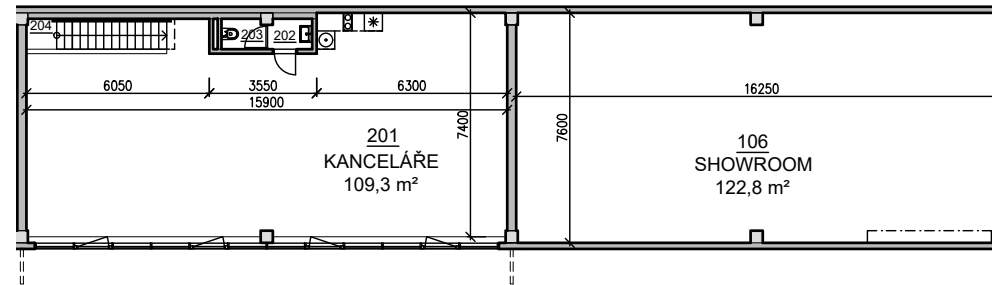

PŮDORYS 1.NP

PŮDORYS 2.NP

POHLED

PŘÍČNÝ ŘEZ

VIZUALIZACE

LEGENDA MÍSTNOSTÍ

BOX G		
ČÍSLO	NÁZEV MÍSTNOSTI	PLOCHA [m²]
101	SHOWROOM	107.4
102	WC ŽENY	1.5
103	PŘEDSÍŇ WC	1.5
104	ÚKLIDOVÁ KOMORA	2.7
105	SCHODIŠTĚ	4.4
106	SHOWROOM	122.8
201	KANCELÁŘE	109.3
202	UMÝVÁRNA	1.4
203	WC MUŽI	1.4
204	SCHODIŠTĚ	5.3
CELKEM		357.8

SITUACE

BOX G
celková plocha: 357,8 m²