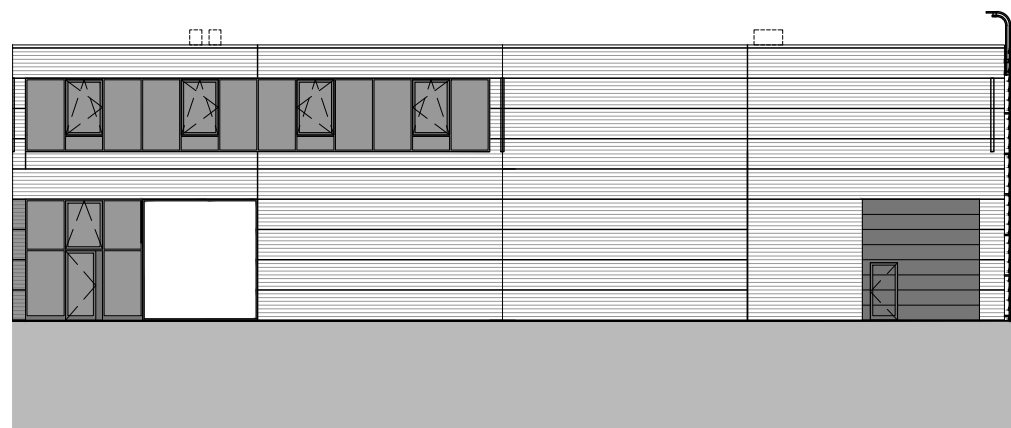

PŮDORYS 1.NP

PŮDORYS 2.NP

POHLED

PŘÍČNÝ ŘEZ

VIZUALIZACE

LEGENDA MÍSTNOSTÍ

BOX G		
ČÍSLO	NÁZEV MÍSTNOSTI	PLOCHA [m²]
101	SHOWROOM	107.4
102	WC ŽENY	1.5
103	PŘEDSÍŇ WC	1.5
104	ÚKLIDOVÁ KOMORA	2.7
105	SCHODIŠTĚ	4.4
106	SHOWROOM	122.8
201	KANCELÁŘE	109.3
202	UMÝVÁRNA	1.4
203	WC MUŽI	1.4
204	SCHODIŠTĚ	5.3
CELKEM		357.8

SITUACE

BOX G
celková plocha: 357,8 m²