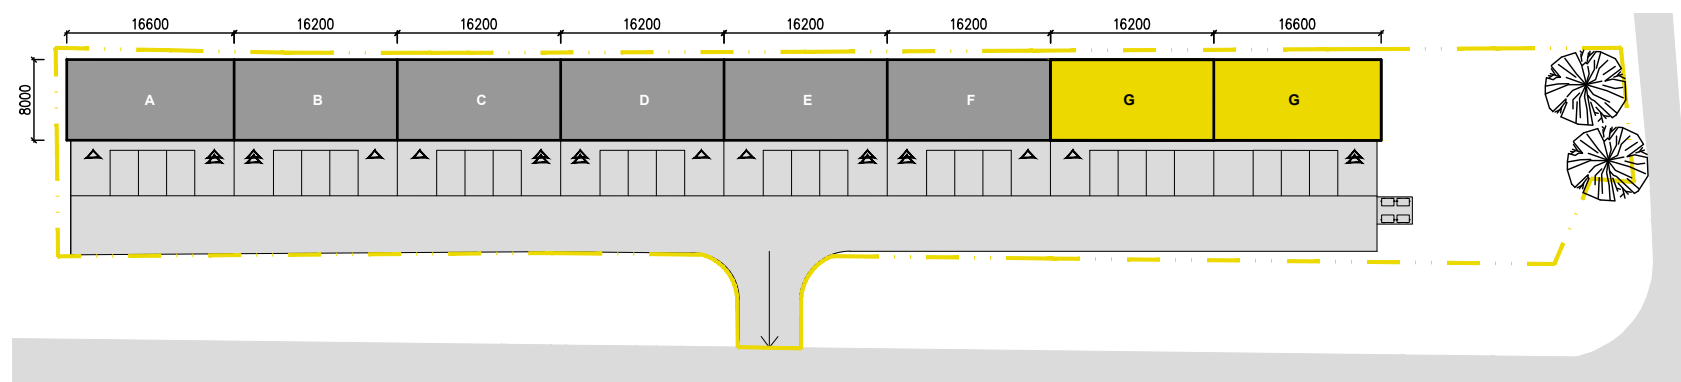

PŮDORYS 1.NP

PŮDORYS 2.NP

POHLED

PŘÍČNÝ ŘEZ

VIZUALIZACE

LEGENDA MÍSTNOSTÍ

BOX G		
ČÍSLO	NÁZEV MÍSTNOSTI	PLOCHA [m²]
101	SHOWROOM	107.4
102	WC ŽENY	1.5
103	PŘEDSÍŇ WC	1.5
104	ÚKLIDOVÁ KOMORA	2.7
105	SCHODIŠTĚ	4.4
106	SHOWROOM	122.8
201	KANCELÁŘE	109.3
202	UMÝVÁRNA	1.4
203	WC MUŽI	1.4
204	SCHODIŠTĚ	5.3
CELKEM		357.8

SITUACE

BOX G
celková plocha: 357,8 m²