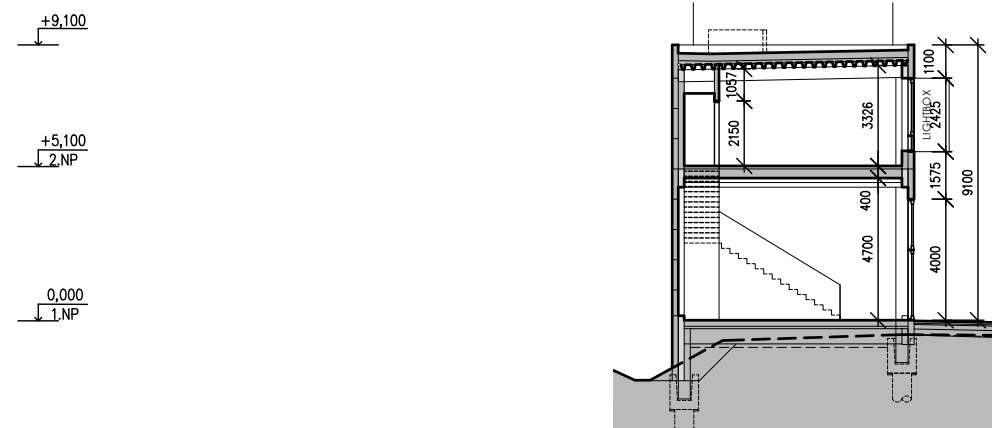

PŮDORYS 1.NP

PŮDORYS 2.NP

POHLED

PŘÍČNÝ ŘEZ

VIZUALIZACE

LEGENDA MÍSTNOSTÍ

BOX G		
ČÍSLO	NÁZEV MÍSTNOSTI	PLOCHA [m²]
101	SHOWROOM	107.4
102	WC ŽENY	1.5
103	PŘEDSÍŇ WC	1.5
104	ÚKLIDOVÁ KOMORA	2.7
105	SCHODIŠTĚ	4.4
106	SHOWROOM	122.8
201	KANCELÁŘE	109.3
202	UMÝVÁRNA	1.4
203	WC MUŽI	1.4
204	SCHODIŠTĚ	5.3
CELKEM		357.8

SITUACE

BOX G
celková plocha: 357,8 m²