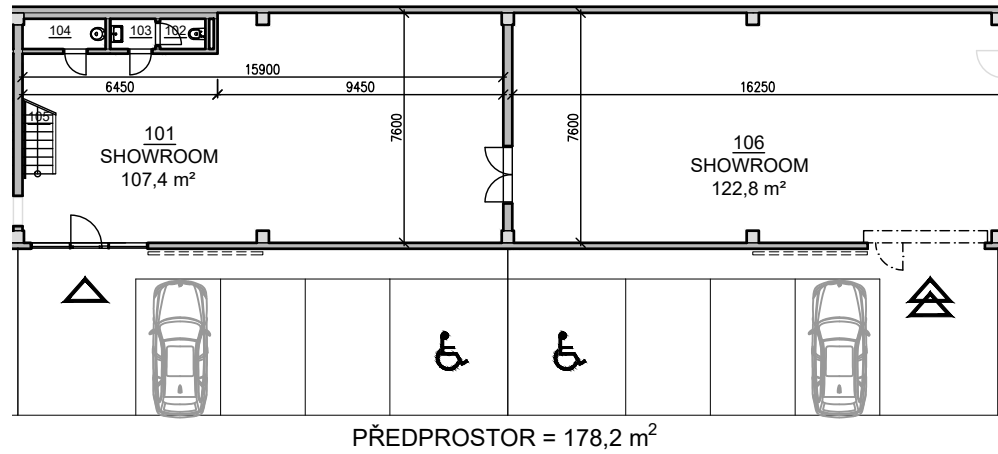

PŮDORYS 1.NP

PŮDORYS 2.NP

POHLED

PŘÍČNÝ ŘEZ

VIZUALIZACE

LEGENDA MÍSTNOSTÍ

BOX G		
ČÍSLO	NÁZEV MÍSTNOSTI	PLOCHA [m²]
101	SHOWROOM	107.4
102	WC ŽENY	1.5
103	PŘEDSÍŇ WC	1.5
104	ÚKLIDOVÁ KOMORA	2.7
105	SCHODIŠTĚ	4.4
106	SHOWROOM	122.8
201	KANCELÁŘE	109.3
202	UMÝVÁRNA	1.4
203	WC MUŽI	1.4
204	SCHODIŠTĚ	5.3
CELKEM		357.8

SITUACE

BOX G
celková plocha: 357,8 m²