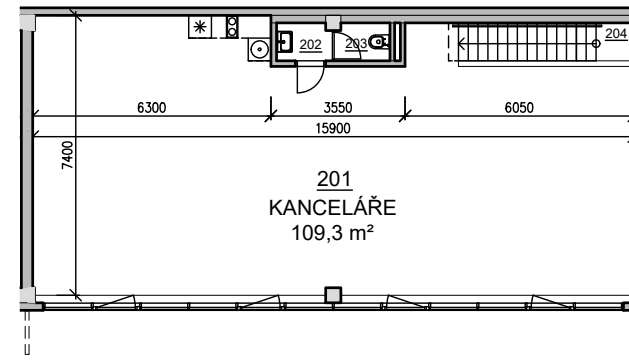

PŮDORYS 1.NP

PŮDORYS 2.NP

POHLED

PŘÍČNÝ ŘEZ

SITUACE

VIZUALIZACE

LEGENDA MÍSTNOSTÍ

BOX F		
ČÍSLO	NÁZEV MÍSTNOSTI	PLOCHA [m ²]
101	SHOWROOM	107.4
102	WC ŽENY	1.5
103	PŘEDSÍŇ WC	1.5
104	ÚKLIDOVÁ KOMORA	2.7
105	SCHODIŠTĚ	4.4
201	KANCELÁŘE	109.3
202	UMÝVÁRNA	1.4
203	WC MUŽI	1.4
204	SOCHDIŠTĚ	5.3
CELKEM		235.0

BOX F
celková plocha: 235 m²