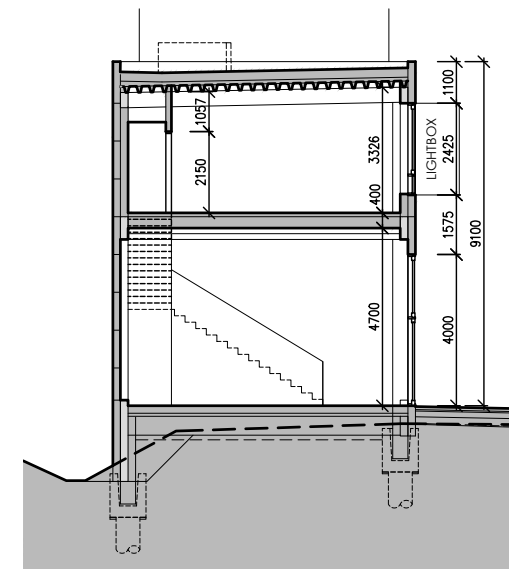

PŮDORYS 1.NP

PŮDORYS 2.NP

POHLED

PŘÍČNÝ ŘEZ

SITUACE

VIZUALIZACE

LEGENDA MÍSTNOSTÍ

BOX F		
ČÍSLO	NÁZEV MÍSTNOSTI	PLOCHA [m ²]
101	SHOWROOM	107.4
102	WC ŽENY	1.5
103	PŘEDSÍŇ WC	1.5
104	ÚKLIDOVÁ KOMORA	2.7
105	SCHODIŠTĚ	4.4
201	KANCELÁŘE	109.3
202	UMÝVÁRNA	1.4
203	WC MUŽI	1.4
204	SOCHDIŠTĚ	5.3
CELKEM		235.0

BOX F
celková plocha: 235 m²