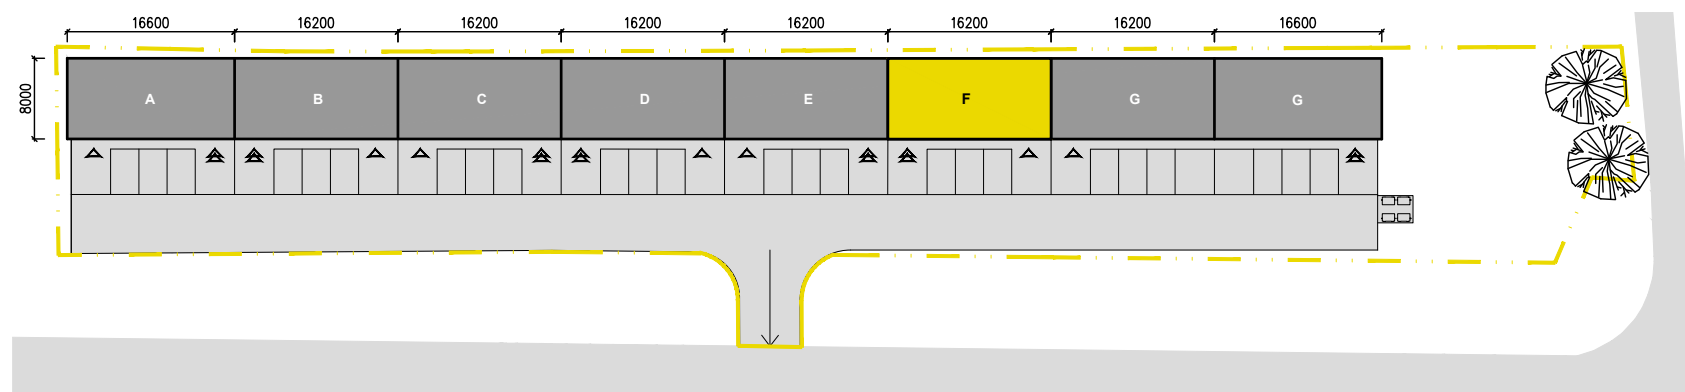

PŮDORYS 1.NP

PŮDORYS 2.NP

POHLED

PŘÍČNÝ ŘEZ

SITUACE

VIZUALIZACE

LEGENDA MÍSTNOSTÍ

BOX F		
ČÍSLO	NÁZEV MÍSTNOSTI	PLOCHA [m ²]
101	SHOWROOM	107.4
102	WC ŽENY	1.5
103	PŘEDSÍŇ WC	1.5
104	ÚKLIDOVÁ KOMORA	2.7
105	SCHODIŠTĚ	4.4
201	KANCELÁŘE	109.3
202	UMÝVÁRNA	1.4
203	WC MUŽI	1.4
204	SOCHDIŠTĚ	5.3
CELKEM		235.0

BOX F
celková plocha: 235 m²