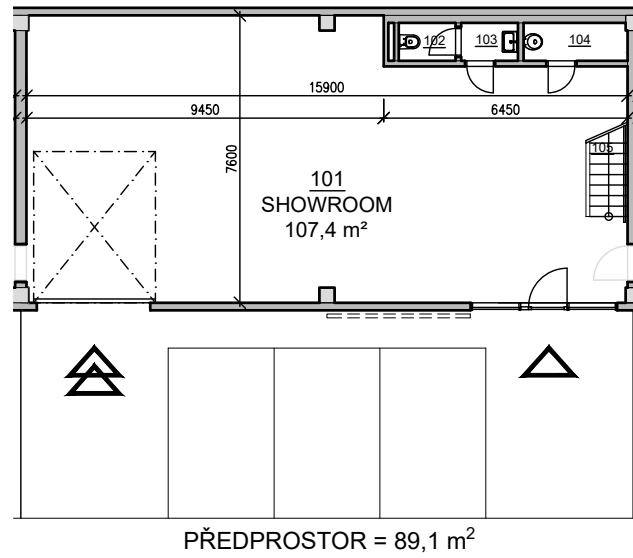

PŮDORYS 1.NP

PŮDORYS 2.NP

POHLED

PŘÍČNÝ ŘEZ

SITUACE

VIZUALIZACE

LEGENDA MÍSTNOSTÍ

BOX F		
ČÍSLO	NÁZEV MÍSTNOSTI	PLOCHA [m ²]
101	SHOWROOM	107.4
102	WC ŽENY	1.5
103	PŘEDSÍŇ WC	1.5
104	ÚKLIDOVÁ KOMORA	2.7
105	SCHODIŠTĚ	4.4
201	KANCELÁŘE	109.3
202	UMÝVÁRNA	1.4
203	WC MUŽI	1.4
204	SOCHDIŠTĚ	5.3
CELKEM		235.0

BOX F
celková plocha: 235 m²