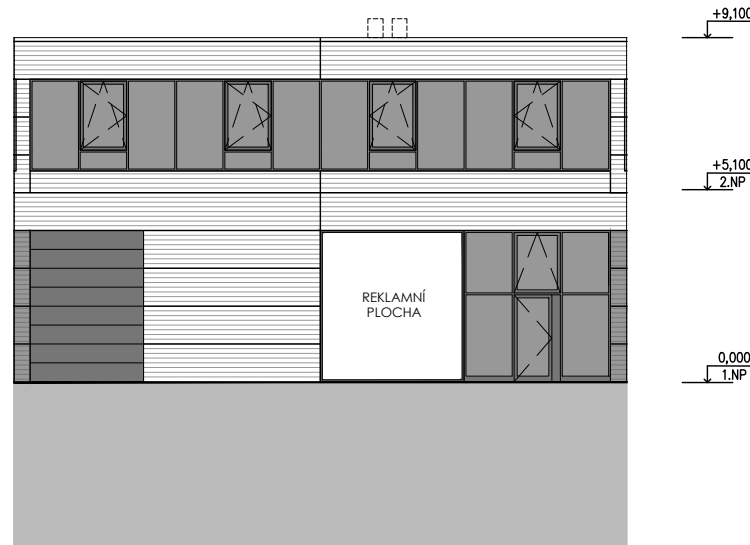

PŮDORYS 1.NP

PŮDORYS 2.NP

POHLED

PŘÍČNÝ ŘEZ

SITUACE

VIZUALIZACE

LEGENDA MÍSTNOSTÍ

BOX F		
ČÍSLO	NÁZEV MÍSTNOSTI	PLOCHA [m ²]
101	SHOWROOM	107.4
102	WC ŽENY	1.5
103	PŘEDSÍŇ WC	1.5
104	ÚKLIDOVÁ KOMORA	2.7
105	SCHODIŠTĚ	4.4
201	KANCELÁŘE	109.3
202	UMÝVÁRNA	1.4
203	WC MUŽI	1.4
204	SOCHDIŠTĚ	5.3
CELKEM		235.0

BOX F
celková plocha: 235 m²