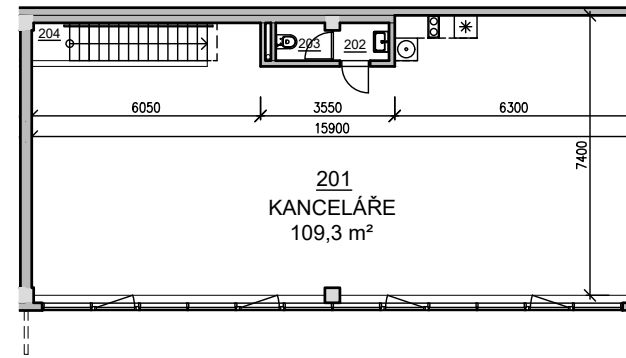

PŮDORYS 1.NP

PŘEDPROSTOR = 89,1 m<sup>2</sup>

POHLED

PŮDORYS 2.NP

PŘÍČNÝ ŘEZ

SITUACE

VIZUALIZACE

LEGENDA MÍSTNOSTÍ

BOX E		
ČÍSLO	NÁZEV MÍSTNOSTI	PLOCHA [m <sup>2</sup> ]
101	SHOWROOM	107.4
102	WC ŽENY	1.5
103	PŘEDSÍŇ WC	1.5
104	ÚKLIDOVÁ KOMORA	2.7
105	SCHODIŠTĚ	4.4
201	KANCELÁŘE	109.3
202	UMÝVÁRNA	1.4
203	WC MUŽI	1.4
204	SCHODIŠTĚ	5.3
CELKEM		235.0

**BOX E**  
celková plocha: 235 m<sup>2</sup>