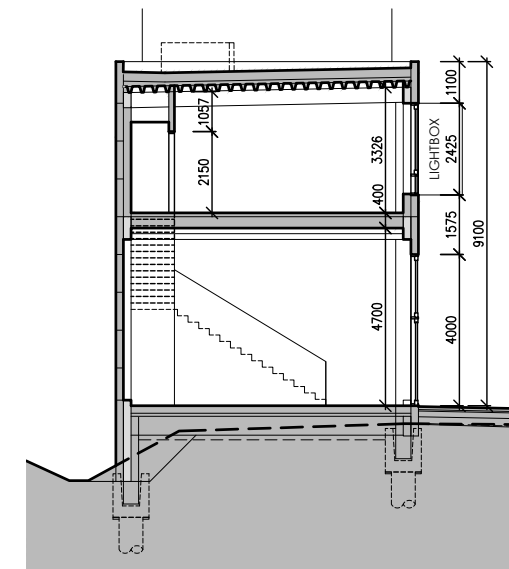

PŮDORYS 1.NP

PŘEDPROSTOR = 89,1 m<sup>2</sup>

POHLED

PŮDORYS 2.NP

PŘÍČNÝ ŘEZ

SITUACE

VIZUALIZACE

LEGENDA MÍSTNOSTÍ

BOX E		
ČÍSLO	NÁZEV MÍSTNOSTI	PLOCHA [m <sup>2</sup> ]
101	SHOWROOM	107.4
102	WC ŽENY	1.5
103	PŘEDSÍŇ WC	1.5
104	ÚKLIDOVÁ KOMORA	2.7
105	SCHODIŠTĚ	4.4
201	KANCELÁŘE	109.3
202	UMÝVÁRNA	1.4
203	WC MUŽI	1.4
204	SCHODIŠTĚ	5.3
CELKEM		235.0

**BOX E**  
celková plocha: 235 m<sup>2</sup>