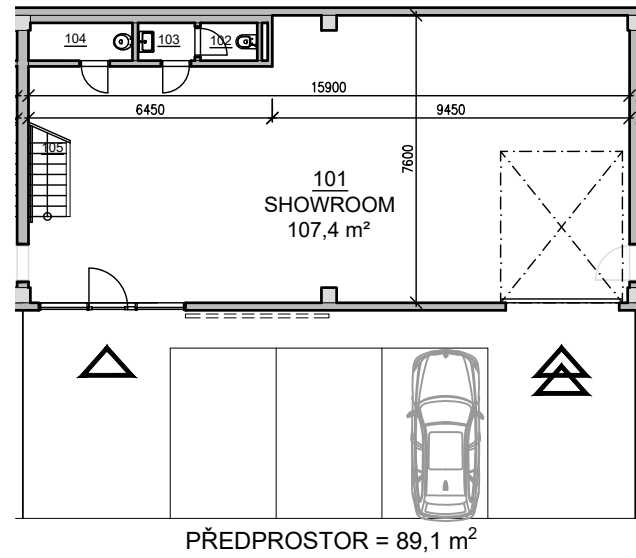

PŮDORYS 1.NP

PŘEDPROSTOR = 89,1 m<sup>2</sup>

POHLED

PŮDORYS 2.NP

PŘÍČNÝ ŘEZ

SITUACE

VIZUALIZACE

LEGENDA MÍSTNOSTÍ

BOX E		
ČÍSLO	NÁZEV MÍSTNOSTI	PLOCHA [m <sup>2</sup> ]
101	SHOWROOM	107.4
102	WC ŽENY	1.5
103	PŘEDSÍŇ WC	1.5
104	ÚKLIDOVÁ KOMORA	2.7
105	SCHODIŠTĚ	4.4
201	KANCELÁŘE	109.3
202	UMÝVÁRNA	1.4
203	WC MUŽI	1.4
204	SCHODIŠTĚ	5.3
CELKEM		235.0

**BOX E**  
celková plocha: 235 m<sup>2</sup>