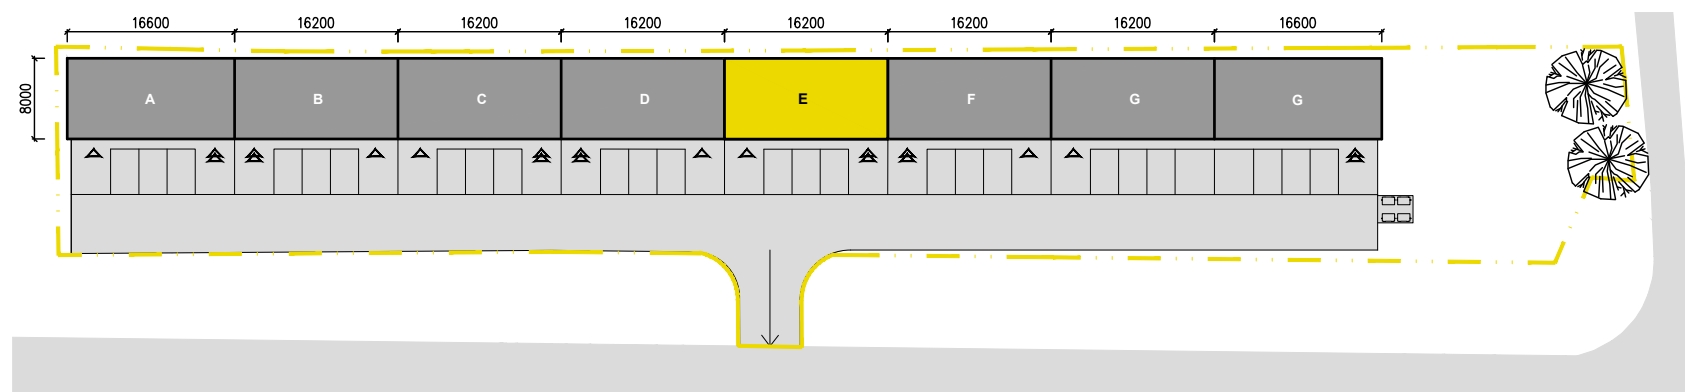

PŮDORYS 1.NP

PŘEDPROSTOR = 89,1 m<sup>2</sup>

POHLED

PŮDORYS 2.NP

PŘÍČNÝ ŘEZ

SITUACE

VIZUALIZACE

LEGENDA MÍSTNOSTÍ

BOX E		
ČÍSLO	NÁZEV MÍSTNOSTI	PLOCHA [m <sup>2</sup> ]
101	SHOWROOM	107.4
102	WC ŽENY	1.5
103	PŘEDSÍŇ WC	1.5
104	ÚKLIDOVÁ KOMORA	2.7
105	SCHODIŠTĚ	4.4
201	KANCELÁŘE	109.3
202	UMÝVÁRNA	1.4
203	WC MUŽI	1.4
204	SCHODIŠTĚ	5.3
CELKEM		235.0

**BOX E**  
celková plocha: 235 m<sup>2</sup>