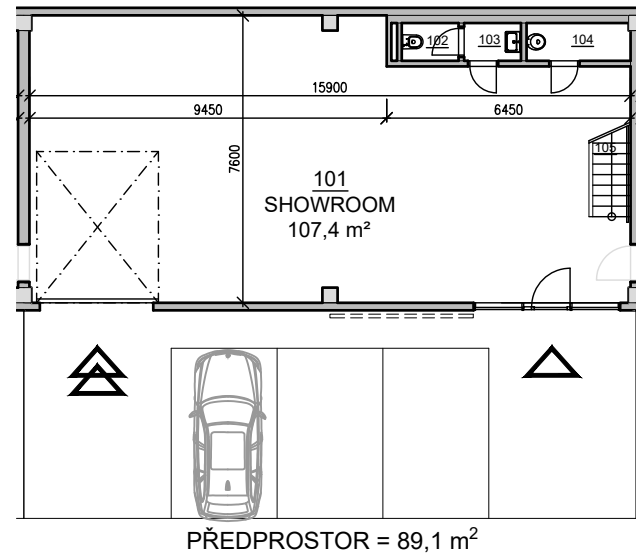

PŮDORYS 1.NP

PŮDORYS 2.NP

POHLED

PŘÍČNÝ ŘEZ

SITUACE

VIZUALIZACE

LEGENDA MÍSTNOSTÍ

BOX D		
ČÍSLO	NÁZEV MÍSTNOSTI	PLOCHA [m <sup>2</sup> ]
101	SHOWROOM	107.4
102	WC ŽENY	1.5
103	PŘEDSÍŇ WC	1.5
104	ÚKLIDOVÁ KOMORA	2.7
105	SCHODIŠTĚ	4.4
201	KANCELÁŘE	109.3
202	UMÝVÁRNA	1.4
203	WC MUŽI	1.4
204	SOCHDIŠTĚ	5.3
CELKEM		235.0

**BOX D**  
celková plocha: 235 m<sup>2</sup>