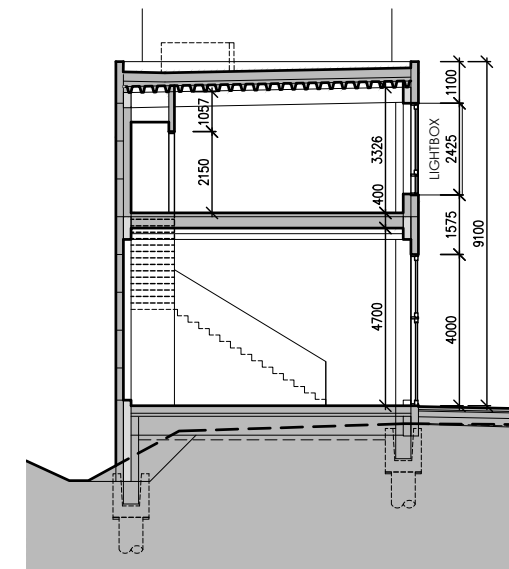

PŮDORYS 1.NP

PŮDORYS 2.NP

POHLED

PŘÍČNÝ ŘEZ

SITUACE

VIZUALIZACE

LEGENDA MÍSTNOSTÍ

BOX D		
ČÍSLO	NÁZEV MÍSTNOSTI	PLOCHA [m <sup>2</sup> ]
101	SHOWROOM	107.4
102	WC ŽENY	1.5
103	PŘEDSÍŇ WC	1.5
104	ÚKLIDOVÁ KOMORA	2.7
105	SCHODIŠTĚ	4.4
201	KANCELÁŘE	109.3
202	UMÝVÁRNA	1.4
203	WC MUŽI	1.4
204	SOCHDIŠTĚ	5.3
CELKEM		235.0

**BOX D**  
celková plocha: 235 m<sup>2</sup>