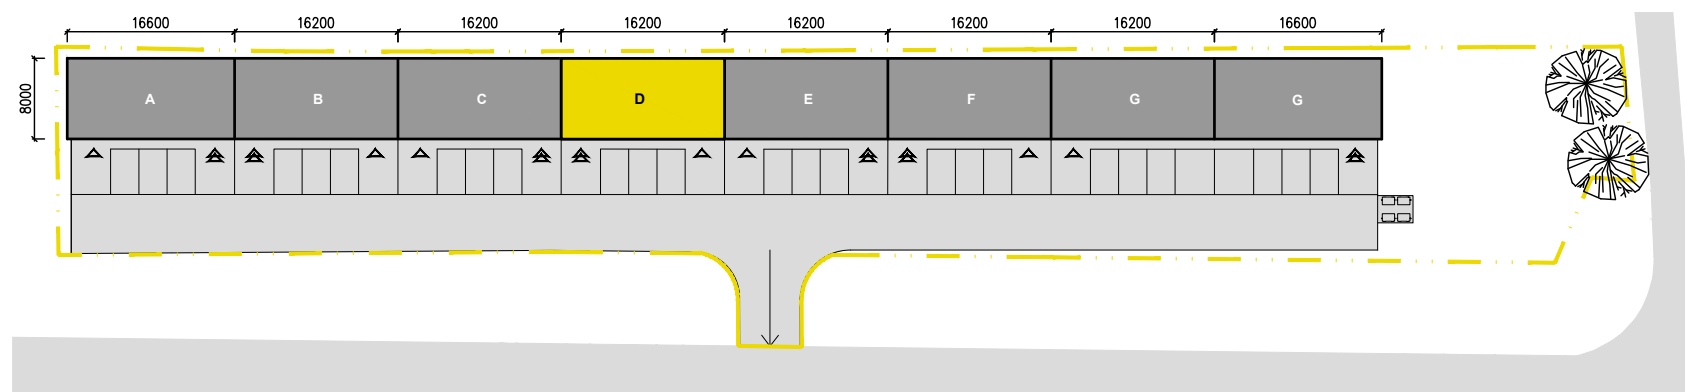

PŮDORYS 1.NP

PŮDORYS 2.NP

POHLED

PŘÍČNÝ ŘEZ

SITUACE

VIZUALIZACE

LEGENDA MÍSTNOSTÍ

BOX D		
ČÍSLO	NÁZEV MÍSTNOSTI	PLOCHA [m <sup>2</sup> ]
101	SHOWROOM	107.4
102	WC ŽENY	1.5
103	PŘEDSÍŇ WC	1.5
104	ÚKLIDOVÁ KOMORA	2.7
105	SCHODIŠTĚ	4.4
201	KANCELÁŘE	109.3
202	UMÝVÁRNA	1.4
203	WC MUŽI	1.4
204	SOCHDIŠTĚ	5.3
CELKEM		235.0

**BOX D**  
celková plocha: 235 m<sup>2</sup>