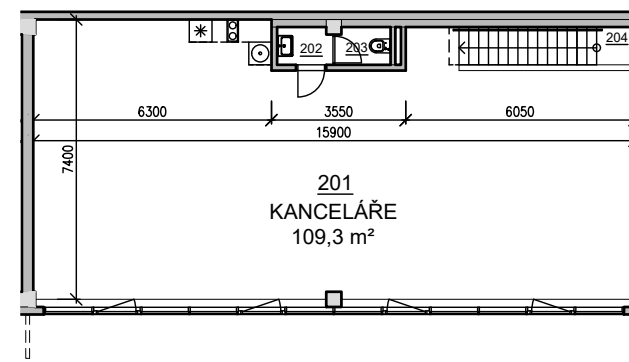

PŮDORYS 1.NP

PŮDORYS 2.NP

POHLED

PŘÍČNÝ ŘEZ

SITUACE

VIZUALIZACE

LEGENDA MÍSTNOSTÍ

BOX D		
ČÍSLO	NÁZEV MÍSTNOSTI	PLOCHA [m <sup>2</sup> ]
101	SHOWROOM	107.4
102	WC ŽENY	1.5
103	PŘEDSÍŇ WC	1.5
104	ÚKLIDOVÁ KOMORA	2.7
105	SCHODIŠTĚ	4.4
201	KANCELÁŘE	109.3
202	UMÝVÁRNA	1.4
203	WC MUŽI	1.4
204	SOCHDIŠTĚ	5.3
CELKEM		235.0

**BOX D**  
celková plocha: 235 m<sup>2</sup>