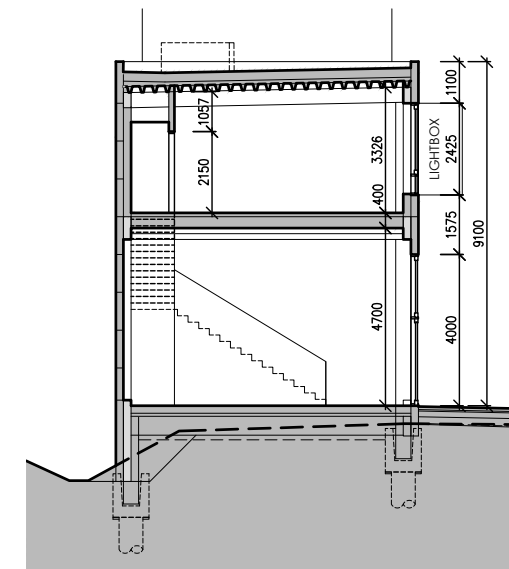

PŮDORYS 1.NP

PŮDORYS 2.NP

POHLED

PŘÍČNÝ ŘEZ

SITUACE

VIZUALIZACE

LEGENDA MÍSTNOSTÍ

BOX C		
ČÍSLO	NÁZEV MÍSTNOSTI	PLOCHA [m ²]
101	SHOWROOM	107.4
102	WC ŽENY	1.5
103	PŘEDSÍŇ WC	1.5
104	ÚKLIDOVÁ KOMORA	2.7
105	SCHODIŠTĚ	4.4
201	KANCELÁŘE	109.3
202	UMÝVÁRNA	1.4
203	WC MUŽI	1.4
204	SOCHDIŠTĚ	5.3
CELKEM		235.0

BOX C
celková plocha: 235 m²