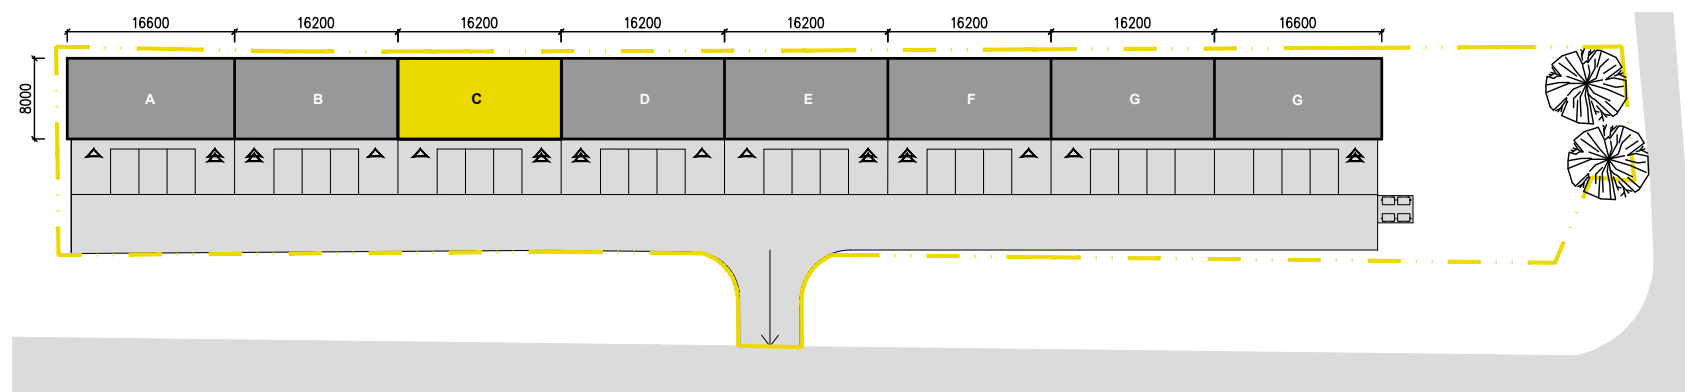

PŮDORYS 1.NP

PŮDORYS 2.NP

POHLED

PŘÍČNÝ ŘEZ

SITUACE

VIZUALIZACE

LEGENDA MÍSTNOSTÍ

BOX C		
ČÍSLO	NÁZEV MÍSTNOSTI	PLOCHA [m ²]
101	SHOWROOM	107.4
102	WC ŽENY	1.5
103	PŘEDSÍŇ WC	1.5
104	ÚKLIDOVÁ KOMORA	2.7
105	SCHODIŠTĚ	4.4
201	KANCELÁŘE	109.3
202	UMÝVÁRNA	1.4
203	WC MUŽI	1.4
204	SOCHDIŠTĚ	5.3
CELKEM		235.0

BOX C
celková plocha: 235 m²