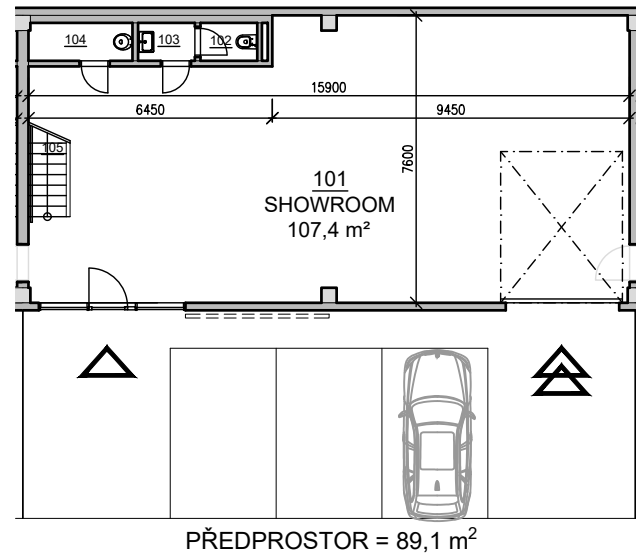

PŮDORYS 1.NP

PŮDORYS 2.NP

POHLED

PŘÍČNÝ ŘEZ

SITUACE

VIZUALIZACE

LEGENDA MÍSTNOSTÍ

BOX C		
ČÍSLO	NÁZEV MÍSTNOSTI	PLOCHA [m ²]
101	SHOWROOM	107.4
102	WC ŽENY	1.5
103	PŘEDSÍŇ WC	1.5
104	ÚKLIDOVÁ KOMORA	2.7
105	SCHODIŠTĚ	4.4
201	KANCELÁŘE	109.3
202	UMÝVÁRNA	1.4
203	WC MUŽI	1.4
204	SOCHDIŠTĚ	5.3
CELKEM		235.0

BOX C
celková plocha: 235 m²