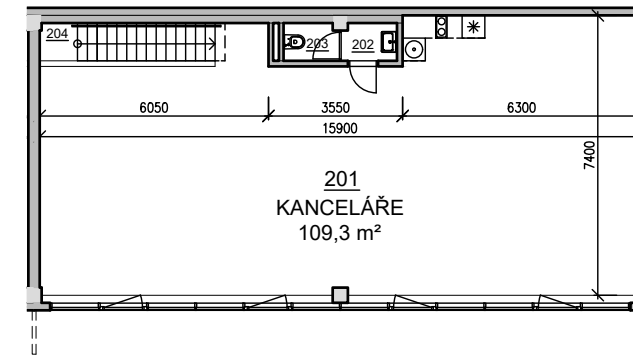

PŮDORYS 1.NP

PŮDORYS 2.NP

POHLED

PŘÍČNÝ ŘEZ

SITUACE

VIZUALIZACE

LEGENDA MÍSTNOSTÍ

BOX C		
ČÍSLO	NÁZEV MÍSTNOSTI	PLOCHA [m ²]
101	SHOWROOM	107.4
102	WC ŽENY	1.5
103	PŘEDSÍŇ WC	1.5
104	ÚKLIDOVÁ KOMORA	2.7
105	SCHODIŠTĚ	4.4
201	KANCELÁŘE	109.3
202	UMÝVÁRNA	1.4
203	WC MUŽI	1.4
204	SOCHDIŠTĚ	5.3
CELKEM		235.0

BOX C
celková plocha: 235 m²