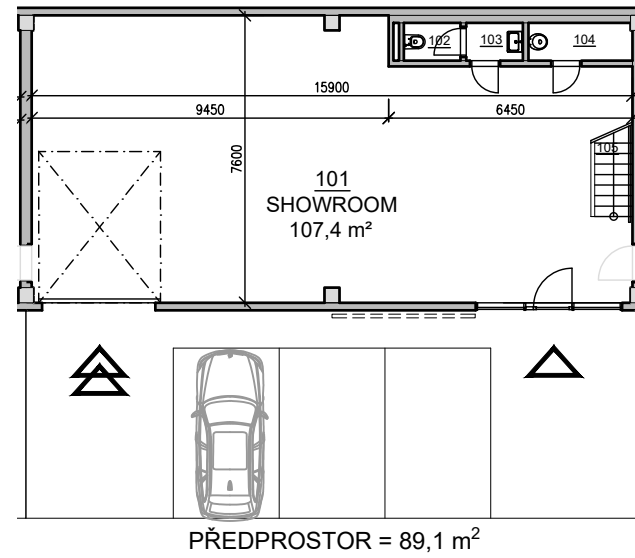

PŮDORYS 1.NP

PŮDORYS 2.NP

POHLED

PŘÍČNÝ ŘEZ

SITUACE

VIZUALIZACE

LEGENDA MÍSTNOSTÍ

BOX B		
ČÍSLO	NÁZEV MÍSTNOSTI	PLOCHA [m ²]
101	SHOWROOM	107.4
102	WC ŽENY	1.5
103	PŘEDSÍŇ WC	1.5
104	ÚKLIDOVÁ KOMORA	2.7
105	SCHODIŠTĚ	4.4
201	KANCELÁŘE	109.3
202	UMÝVÁRNA	1.4
203	WC MUŽI	1.4
204	SOCHDIŠTĚ	5.3
CELKEM		235.0

BOX B
celková plocha: 235 m²