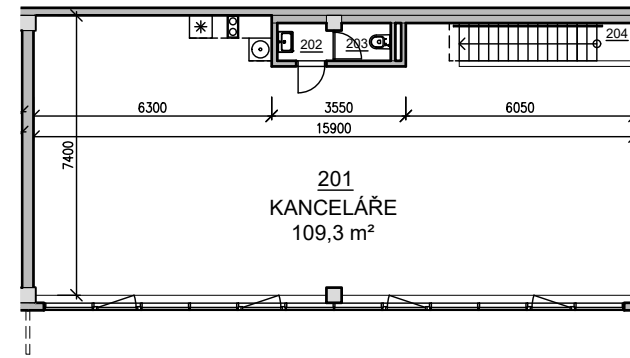

PŮDORYS 1.NP

PŮDORYS 2.NP

POHLED

PŘÍČNÝ ŘEZ

SITUACE

VIZUALIZACE

LEGENDA MÍSTNOSTÍ

BOX B		
ČÍSLO	NÁZEV MÍSTNOSTI	PLOCHA [m ²]
101	SHOWROOM	107.4
102	WC ŽENY	1.5
103	PŘEDSÍŇ WC	1.5
104	ÚKLIDOVÁ KOMORA	2.7
105	SCHODIŠTĚ	4.4
201	KANCELÁŘE	109.3
202	UMÝVÁRNA	1.4
203	WC MUŽI	1.4
204	SOCHDIŠTĚ	5.3
CELKEM		235.0

BOX B
celková plocha: 235 m²