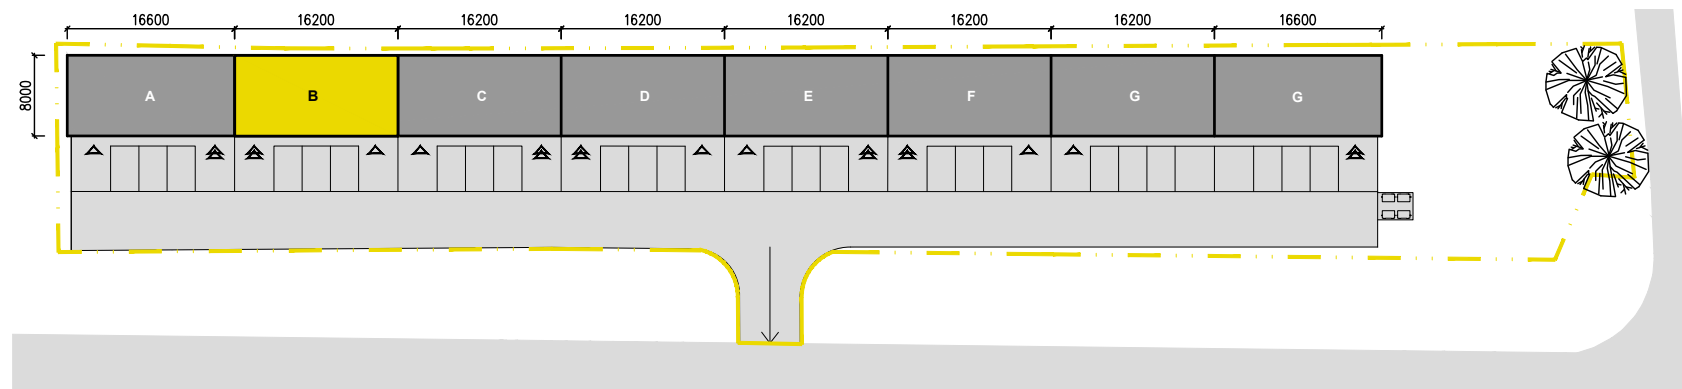

PŮDORYS 1.NP

PŮDORYS 2.NP

POHLED

PŘÍČNÝ ŘEZ

SITUACE

VIZUALIZACE

LEGENDA MÍSTNOSTÍ

BOX B		
ČÍSLO	NÁZEV MÍSTNOSTI	PLOCHA [m ²]
101	SHOWROOM	107.4
102	WC ŽENY	1.5
103	PŘEDSÍŇ WC	1.5
104	ÚKLIDOVÁ KOMORA	2.7
105	SCHODIŠTĚ	4.4
201	KANCELÁŘE	109.3
202	UMÝVÁRNA	1.4
203	WC MUŽI	1.4
204	SOCHDIŠTĚ	5.3
CELKEM		235.0

BOX B
celková plocha: 235 m²