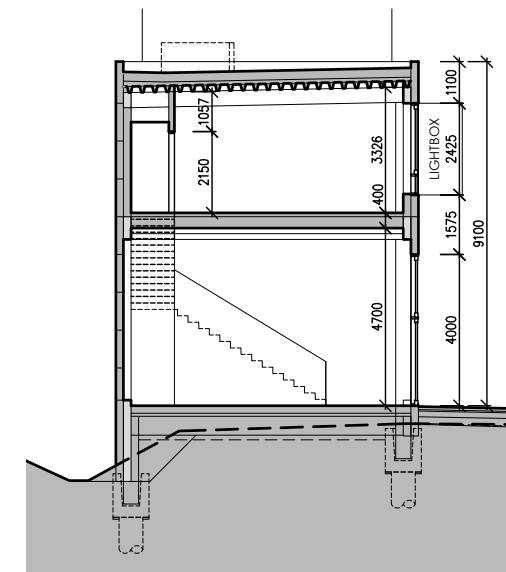

PŮDORYS 1.NP

PŮDORYS 2.NP

POHLED

PŘÍČNÝ ŘEZ

SITUACE

VIZUALIZACE

LEGENDA MÍSTNOSTÍ

BOX B		
ČÍSLO	NÁZEV MÍSTNOSTI	PLOCHA [m ²]
101	SHOWROOM	107.4
102	WC ŽENY	1.5
103	PŘEDSÍŇ WC	1.5
104	ÚKLIDOVÁ KOMORA	2.7
105	SCHODIŠTĚ	4.4
201	KANCELÁŘE	109.3
202	UMÝVÁRNA	1.4
203	WC MUŽI	1.4
204	SOCHDIŠTĚ	5.3
CELKEM		235.0

BOX B
celková plocha: 235 m²