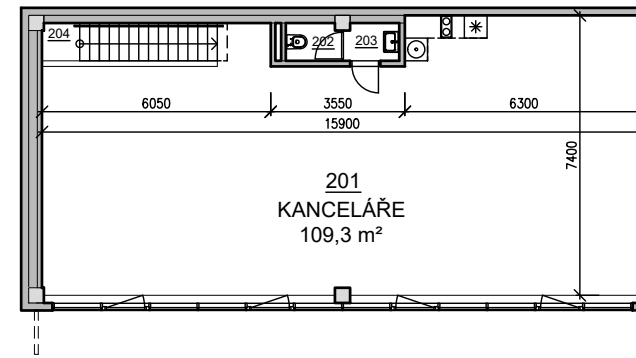

PŮDORYS 1.NP

PŮDORYS 2.NP

POHLED

PŘÍČNÝ ŘEZ

SITUACE

VIZUALIZACE

LEGENDA MÍSTNOSTÍ

BOX A		
ČÍSLO	NÁZEV MÍSTNOSTI	PLOCHA [m ²]
101	SHOWROOM	107.4
102	WC ŽENY	1.5
103	PŘEDSÍŇ WC	1.5
104	ÚKLIDOVÁ KOMORA	2.7
105	SCHODIŠTĚ	4.4
201	KANCELÁŘE	109.3
202	UMÝVÁRNA	1.4
203	WC MUŽI	1.4
204	SCHODIŠTĚ	5.3
CELKEM		235.0

BOX A
celková plocha: 235 m²