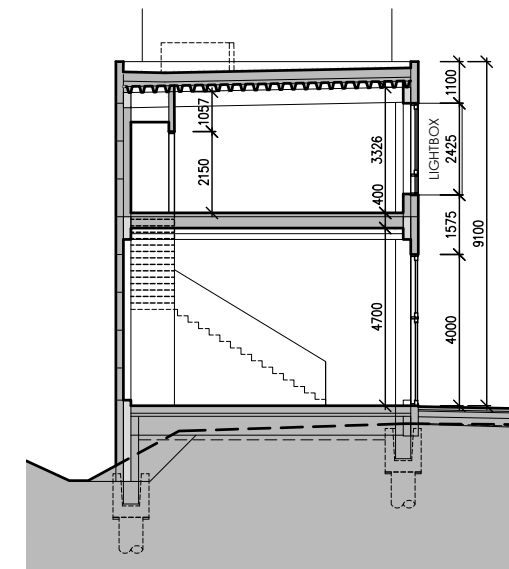

PŮDORYS 1.NP

PŮDORYS 2.NP

POHLED

PŘÍČNÝ ŘEZ

SITUACE

VIZUALIZACE

LEGENDA MÍSTNOSTÍ

BOX A		
ČÍSLO	NÁZEV MÍSTNOSTI	PLOCHA [m ²]
101	SHOWROOM	107.4
102	WC ŽENY	1.5
103	PŘEDSÍŇ WC	1.5
104	ÚKLIDOVÁ KOMORA	2.7
105	SCHODIŠTĚ	4.4
201	KANCELÁŘE	109.3
202	UMÝVÁRNA	1.4
203	WC MUŽI	1.4
204	SCHODIŠTĚ	5.3
CELKEM		235.0

BOX A
celková plocha: 235 m²