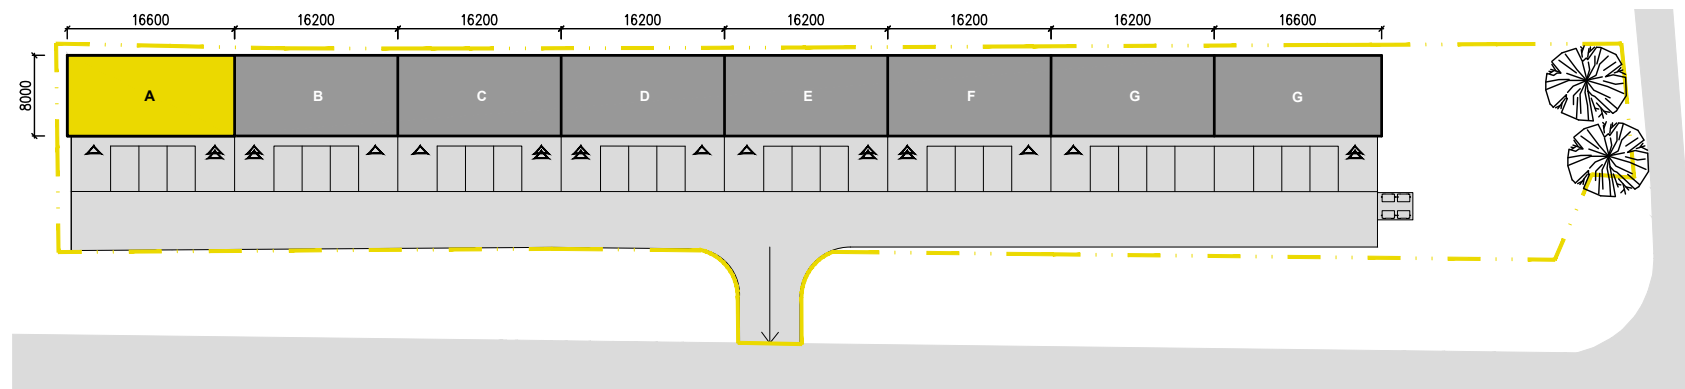

PŮDORYS 1.NP

PŮDORYS 2.NP

POHLED

PŘÍČNÝ ŘEZ

SITUACE

VIZUALIZACE

LEGENDA MÍSTNOSTÍ

BOX A		
ČÍSLO	NÁZEV MÍSTNOSTI	PLOCHA [m ²]
101	SHOWROOM	107.4
102	WC ŽENY	1.5
103	PŘEDSÍŇ WC	1.5
104	ÚKLIDOVÁ KOMORA	2.7
105	SCHODIŠTĚ	4.4
201	KANCELÁŘE	109.3
202	UMÝVÁRNA	1.4
203	WC MUŽI	1.4
204	SCHODIŠTĚ	5.3
CELKEM		235.0

BOX A
celková plocha: 235 m²