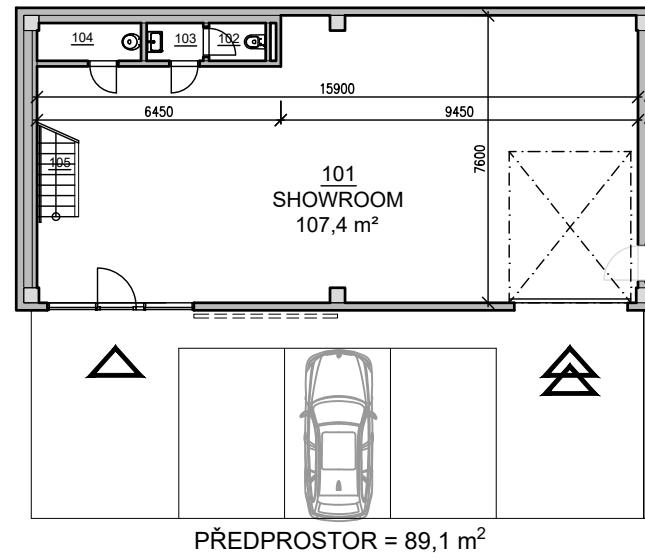

PŮDORYS 1.NP

PŮDORYS 2.NP

POHLED

PŘÍČNÝ ŘEZ

SITUACE

VIZUALIZACE

LEGENDA MÍSTNOSTÍ

BOX A		
ČÍSLO	NÁZEV MÍSTNOSTI	PLOCHA [m ²]
101	SHOWROOM	107.4
102	WC ŽENY	1.5
103	PŘEDSÍŇ WC	1.5
104	ÚKLIDOVÁ KOMORA	2.7
105	SCHODIŠTĚ	4.4
201	KANCELÁŘE	109.3
202	UMÝVÁRNA	1.4
203	WC MUŽI	1.4
204	SCHODIŠTĚ	5.3
CELKEM		235.0

BOX A
celková plocha: 235 m²