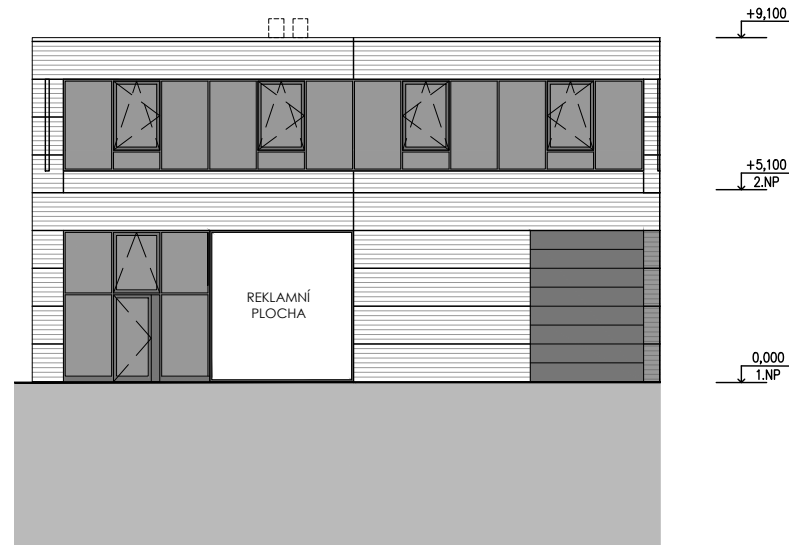

PŮDORYS 1.NP

PŮDORYS 2.NP

POHLED

PŘÍČNÝ ŘEZ

SITUACE

VIZUALIZACE

LEGENDA MÍSTNOSTÍ

BOX A		
ČÍSLO	NÁZEV MÍSTNOSTI	PLOCHA [m ²]
101	SHOWROOM	107.4
102	WC ŽENY	1.5
103	PŘEDSÍŇ WC	1.5
104	ÚKLIDOVÁ KOMORA	2.7
105	SCHODIŠTĚ	4.4
201	KANCELÁŘE	109.3
202	UMÝVÁRNA	1.4
203	WC MUŽI	1.4
204	SCHODIŠTĚ	5.3
CELKEM		235.0

BOX A
celková plocha: 235 m²