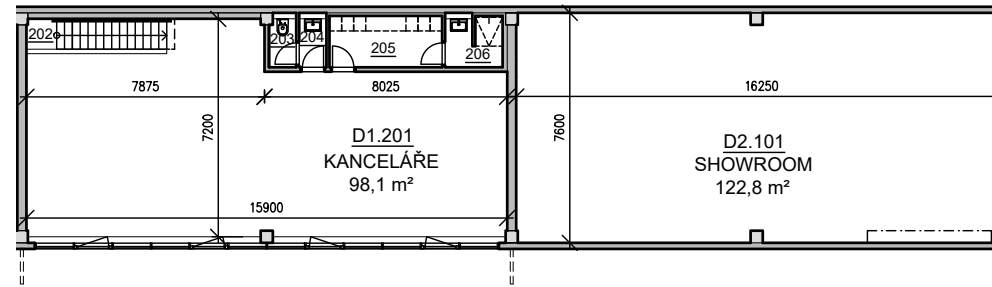

PŮDORYS 2.NP