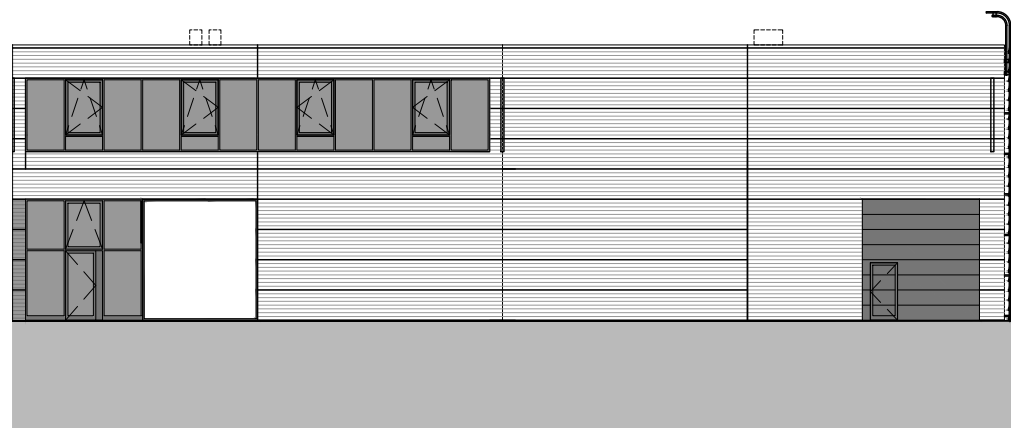

A1 PARK

BRNO-HORNÍ HERŠPICE

POHLED

BOX - D1		
ČÍSLO	NÁZEV MÍSTNOSTI	PLOCHA [m²]
101	SHOWROOM	102,8
102	MÍCHÁRNA	8,5
103	SCHODIŠTĚ	4,4
104	ÚKLIDOVÁ KOMORA	2,7
201	KANCELÁŘ	98,1
202	SCHODIŠTĚ	5,3
203	WC MUŽI	1,6
204	UMÝVÁRNA	1,6
205	ŠATNA	6,3
206	SPRCHA	3,2
CELKEM		234,5
BOX - D2		
101	SHOWROOM	122,8
CELKEM		122,8
CELKEM		357,3

BOX č. D

celková plocha: 357,3 m²