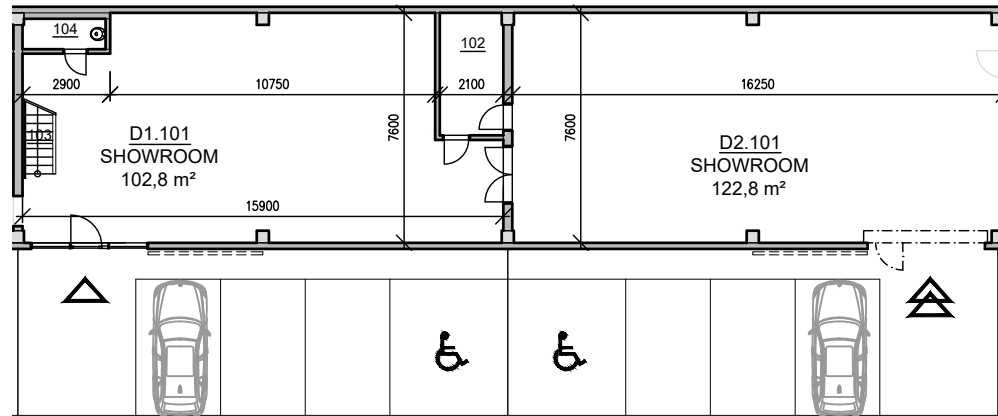

A1 PARK

BRNO-HORNÍ HERŠPICE

PŮDORYS 1.NP