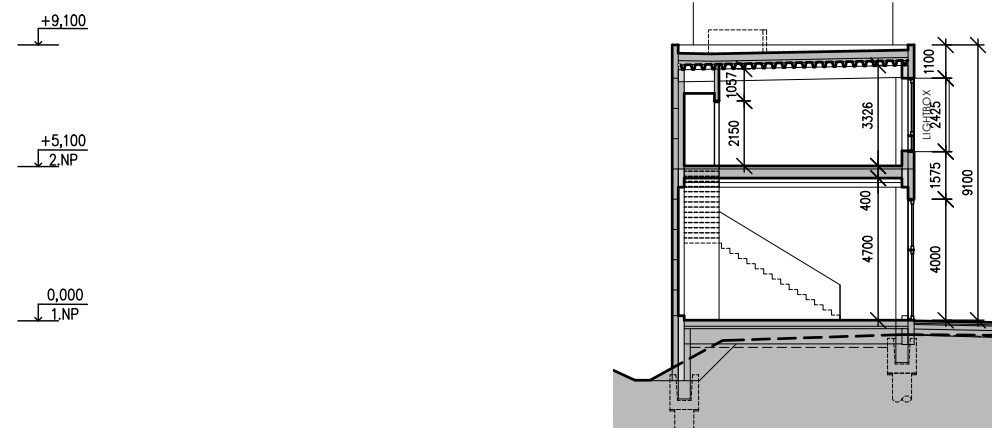

A1 PARK

BRNO-HORNÍ HERŠPICE

PŘÍČNÝ ŘEZ

BOX - D1		
ČÍSLO	NÁZEV MÍSTNOSTI	PLOCHA [m²]
101	SHOWROOM	102,8
102	MÍCHÁRNA	8,5
103	SCHODIŠTĚ	4,4
104	ÚKLIDOVÁ KOMORA	2,7
201	KANCELÁŘ	98,1
202	SCHODIŠTĚ	5,3
203	WC MUŽI	1,6
204	UMÝVÁRNA	1,6
205	ŠATNA	6,3
206	SPRCHA	3,2
CELKEM		234,5
BOX - D2		
101	SHOWROOM	122,8
CELKEM		122,8
CELKEM		357,3

BOX č. D

celková plocha: 357,3 m²