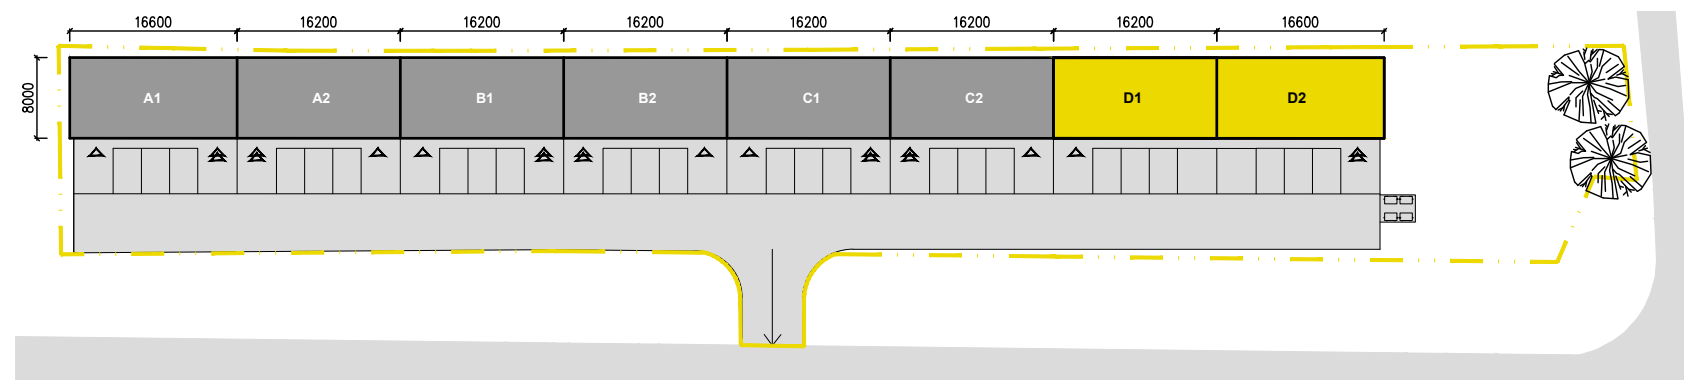

A1 PARK

BRNO-HORNÍ HERŠPICE

PŮDORYS 1.NP

PŮDORYS 2.NP

POHLED

PŘÍČNÝ ŘEZ

SITUACE

VIZUALIZACE

LEGENDA MÍSTNOSTÍ

BOX - D1		
ČÍSLO	NÁZEV MÍSTNOSTI	PLOCHA [m²]
101	SHOWROOM	102,8
102	MÍCHÁRNA	8,5
103	SCHODIŠTĚ	4,4
104	ÚKLIDOVÁ KOMORA	2,7
201	KANCELÁŘ	98,1
202	SCHODIŠTĚ	5,3
203	WC MUŽI	1,6
204	UMÝVÁRNA	1,6
205	ŠATNA	6,3
206	SPRCHA	3,2
CELKEM		234,5
BOX - D2		
101	SHOWROOM	122,8
CELKEM		122,8
CELKEM		357,3

BOX č. D

celková plocha: 357,3 m²