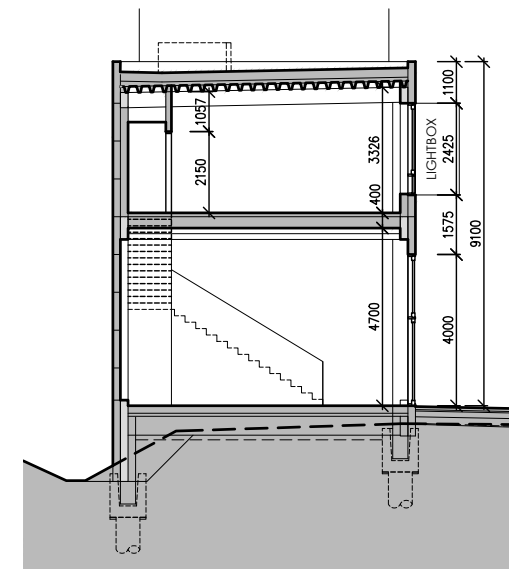

PŮDORYS 1.NP

PŮDORYS 2.NP

POHLED

PŘÍČNÝ ŘEZ

SITUACE

VIZUALIZACE

LEGENDA MÍSTNOSTÍ

BOX - C2		
ČÍSLO	NÁZEV MÍSTNOSTI	PLOCHA [m <sup>2</sup> ]
101	SHOWROOM	107.4
102	WC ŽENY	1.5
103	PŘEDSÍŇ ŽENY	1.5
104	ÚKLIDOVÁ KOMORA	2.7
105	SCHODIŠTĚ	4.4
201	KANCELÁŘE	109.3
202	UMÝVÁRNA	1.4
203	WC MUŽI	1.4
204	SOCHDIŠTĚ	5.3
CELKEM		235.0

**BOX č. C2**

celková plocha: 235 m<sup>2</sup>