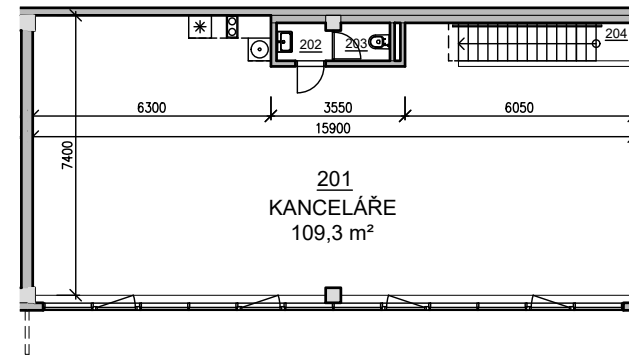

PŮDORYS 1.NP

PŮDORYS 2.NP

POHLED

PŘÍČNÝ ŘEZ

SITUACE

VIZUALIZACE

LEGENDA MÍSTNOSTÍ

BOX - C2		
ČÍSLO	NÁZEV MÍSTNOSTI	PLOCHA [m <sup>2</sup> ]
101	SHOWROOM	107.4
102	WC ŽENY	1.5
103	PŘEDSÍŇ ŽENY	1.5
104	ÚKLIDOVÁ KOMORA	2.7
105	SCHODIŠTĚ	4.4
201	KANCELÁŘE	109.3
202	UMÝVÁRNA	1.4
203	WC MUŽI	1.4
204	SOCHDIŠTĚ	5.3
CELKEM		235.0

**BOX č. C2**

celková plocha: 235 m<sup>2</sup>