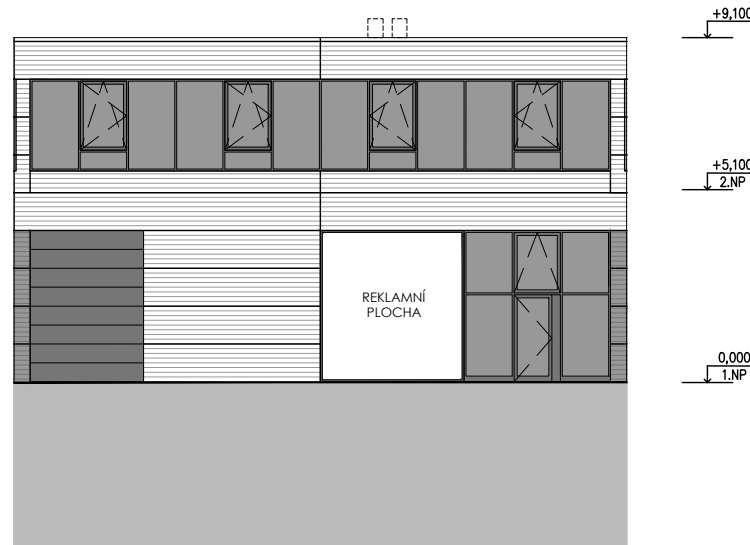

PŮDORYS 1.NP

PŮDORYS 2.NP

POHLED

PŘÍČNÝ ŘEZ

SITUACE

VIZUALIZACE

LEGENDA MÍSTNOSTÍ

BOX - C2		
ČÍSLO	NÁZEV MÍSTNOSTI	PLOCHA [m <sup>2</sup> ]
101	SHOWROOM	107.4
102	WC ŽENY	1.5
103	PŘEDSÍŇ ŽENY	1.5
104	ÚKLIDOVÁ KOMORA	2.7
105	SCHODIŠTĚ	4.4
201	KANCELÁŘE	109.3
202	UMÝVÁRNA	1.4
203	WC MUŽI	1.4
204	SOCHDIŠTĚ	5.3
CELKEM		235.0

**BOX č. C2**

celková plocha: 235 m<sup>2</sup>