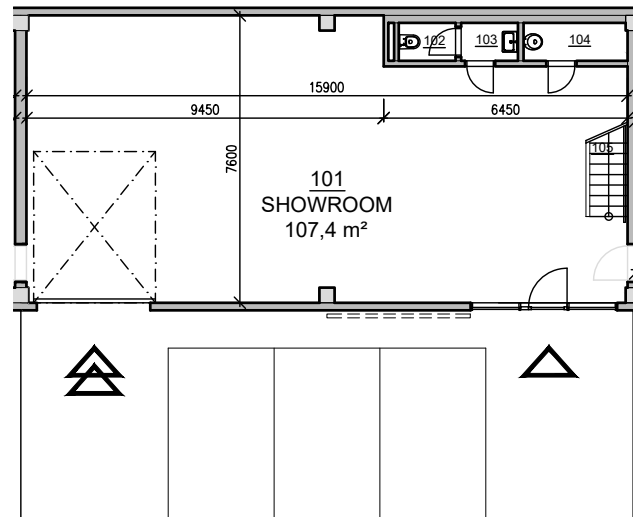

PŮDORYS 1.NP

PŮDORYS 2.NP

POHLED

PŘÍČNÝ ŘEZ

SITUACE

VIZUALIZACE

LEGENDA MÍSTNOSTÍ

BOX - C2		
ČÍSLO	NÁZEV MÍSTNOSTI	PLOCHA [m <sup>2</sup> ]
101	SHOWROOM	107.4
102	WC ŽENY	1.5
103	PŘEDSÍŇ ŽENY	1.5
104	ÚKLIDOVÁ KOMORA	2.7
105	SCHODIŠTĚ	4.4
201	KANCELÁŘE	109.3
202	UMÝVÁRNA	1.4
203	WC MUŽI	1.4
204	SOCHDIŠTĚ	5.3
CELKEM		235.0

**BOX č. C2**

celková plocha: 235 m<sup>2</sup>