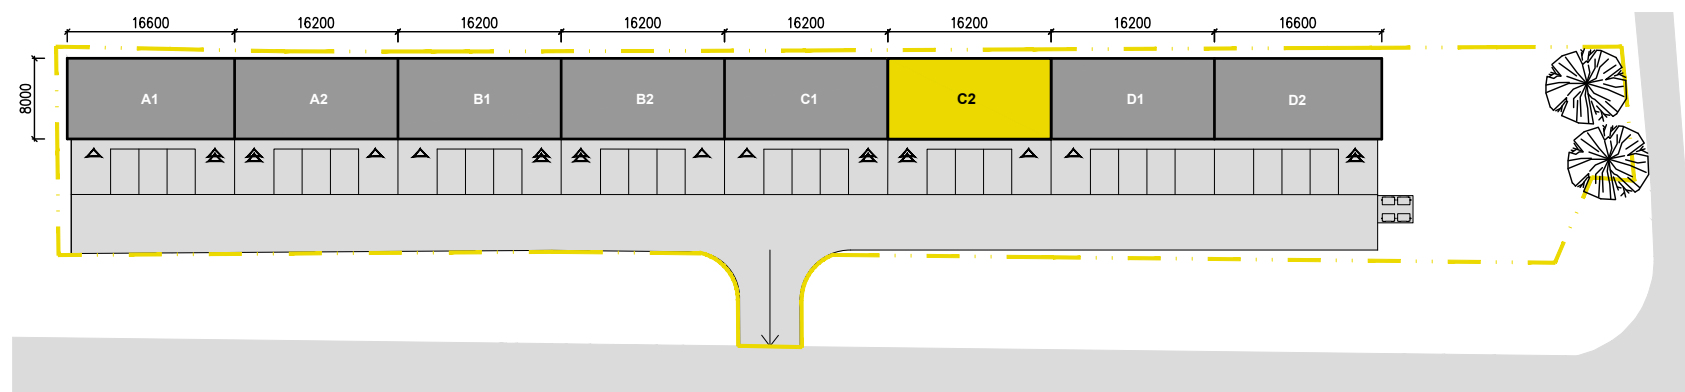

PŮDORYS 1.NP

PŮDORYS 2.NP

POHLED

PŘÍČNÝ ŘEZ

SITUACE

VIZUALIZACE

LEGENDA MÍSTNOSTÍ

BOX - C2		
ČÍSLO	NÁZEV MÍSTNOSTI	PLOCHA [m <sup>2</sup> ]
101	SHOWROOM	107.4
102	WC ŽENY	1.5
103	PŘEDSÍŇ ŽENY	1.5
104	ÚKLIDOVÁ KOMORA	2.7
105	SCHODIŠTĚ	4.4
201	KANCELÁŘE	109.3
202	UMÝVÁRNA	1.4
203	WC MUŽI	1.4
204	SOCHDIŠTĚ	5.3
CELKEM		235.0

**BOX č. C2**

celková plocha: 235 m<sup>2</sup>