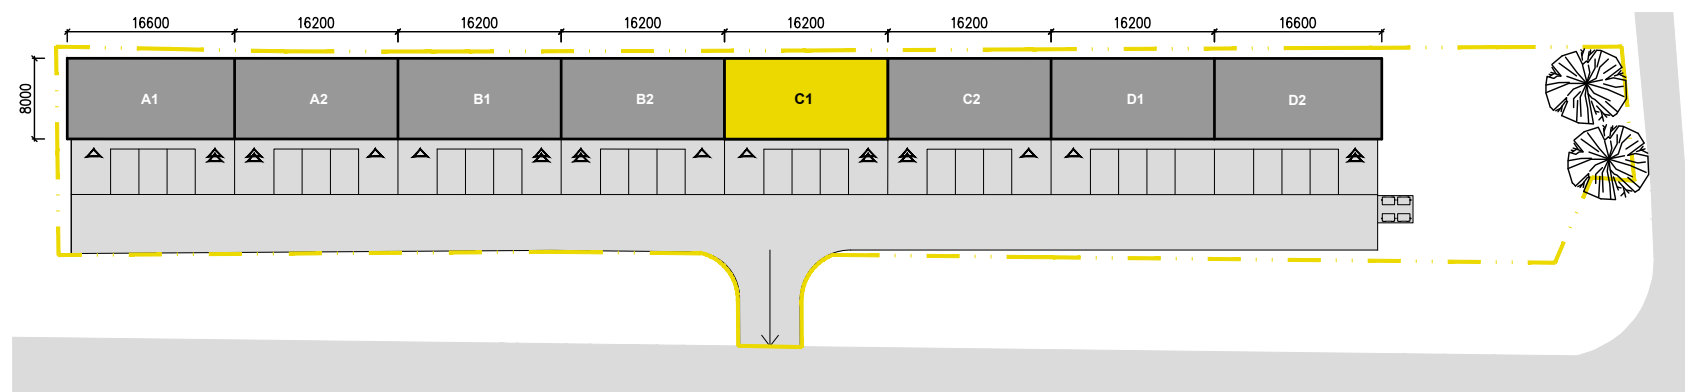

PŮDORYS 1.NP

PŮDORYS 2.NP

POHLED

PŘÍČNÝ ŘEZ

SITUACE

VIZUALIZACE

LEGENDA MÍSTNOSTÍ

BOX - C1		
ČÍSLO	NÁZEV MÍSTNOSTI	PLOCHA [m²]
101	SHOWROOM	107.4
102	WC ŽENY	1.5
103	PŘEDSÍŇ ŽENY	1.5
104	ÚKLIDOVÁ KOMORA	2.7
105	SCHODIŠTĚ	4.4
201	KANCELÁŘE	109.3
202	UMÝVÁRNA	1.4
203	WC MUŽI	1.4
204	SCHODIŠTĚ	5.3
CELKEM		235.0

BOX č. C1

celková plocha: 235 m²