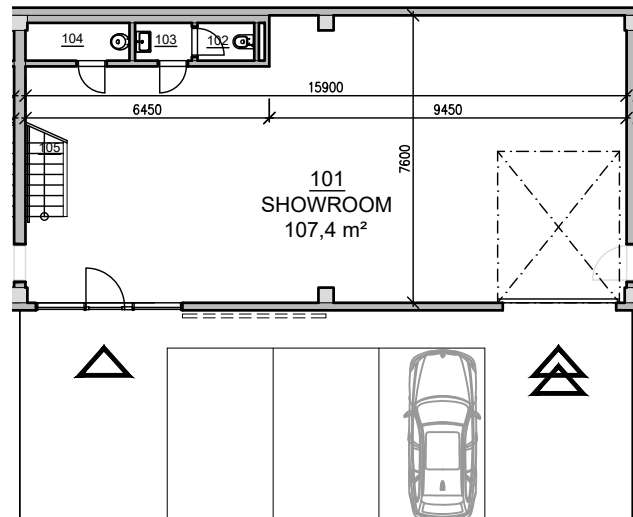

PŮDORYS 1.NP

PŮDORYS 2.NP

POHLED

PŘÍČNÝ ŘEZ

SITUACE

VIZUALIZACE

LEGENDA MÍSTNOSTÍ

BOX - C1		
ČÍSLO	NÁZEV MÍSTNOSTI	PLOCHA [m²]
101	SHOWROOM	107.4
102	WC ŽENY	1.5
103	PŘEDSÍŇ ŽENY	1.5
104	ÚKLIDOVÁ KOMORA	2.7
105	SCHODIŠTĚ	4.4
201	KANCELÁŘE	109.3
202	UMÝVÁRNA	1.4
203	WC MUŽI	1.4
204	SCHODIŠTĚ	5.3
CELKEM		235.0

BOX č. C1

celková plocha: 235 m²