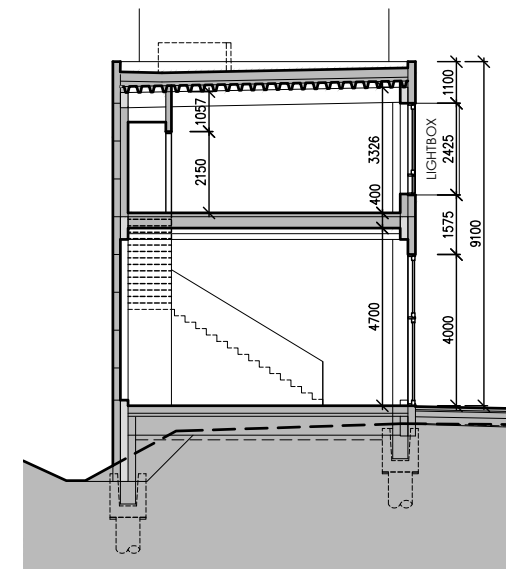

PŮDORYS 1.NP

PŮDORYS 2.NP

POHLED

PŘÍČNÝ ŘEZ

SITUACE

VIZUALIZACE

LEGENDA MÍSTNOSTÍ

BOX - C1		
ČÍSLO	NÁZEV MÍSTNOSTI	PLOCHA [m²]
101	SHOWROOM	107.4
102	WC ŽENY	1.5
103	PŘEDSÍŇ ŽENY	1.5
104	ÚKLIDOVÁ KOMORA	2.7
105	SCHODIŠTĚ	4.4
201	KANCELÁŘE	109.3
202	UMÝVÁRNA	1.4
203	WC MUŽI	1.4
204	SCHODIŠTĚ	5.3
CELKEM		235.0

BOX č. C1

celková plocha: 235 m²