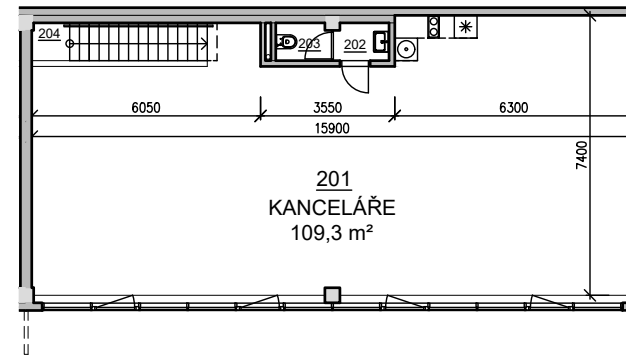

PŮDORYS 1.NP

PŮDORYS 2.NP

POHLED

PŘÍČNÝ ŘEZ

SITUACE

VIZUALIZACE

LEGENDA MÍSTNOSTÍ

BOX - C1		
ČÍSLO	NÁZEV MÍSTNOSTI	PLOCHA [m²]
101	SHOWROOM	107.4
102	WC ŽENY	1.5
103	PŘEDSÍŇ ŽENY	1.5
104	ÚKLIDOVÁ KOMORA	2.7
105	SCHODIŠTĚ	4.4
201	KANCELÁŘE	109.3
202	UMÝVÁRNA	1.4
203	WC MUŽI	1.4
204	SCHODIŠTĚ	5.3
CELKEM		235.0

BOX č. C1

celková plocha: 235 m²