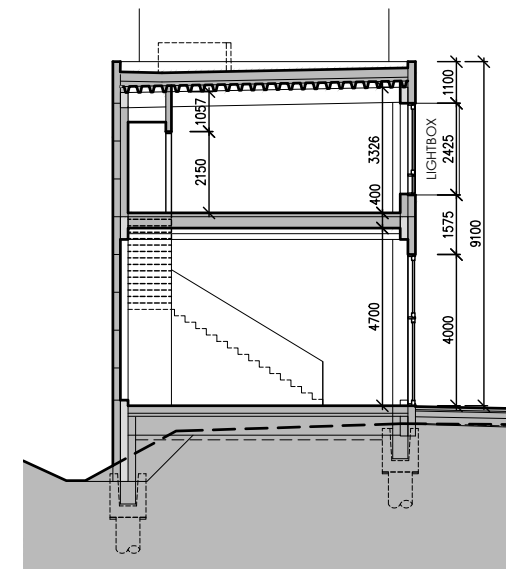

PŮDORYS 1.NP

PŮDORYS 2.NP

POHLED

PŘÍČNÝ ŘEZ

SITUACE

VIZUALIZACE

LEGENDA MÍSTNOSTÍ

BOX - B2		
ČÍSLO	NÁZEV MÍSTNOSTI	PLOCHA [m ²]
101	SHOWROOM	107.4
102	WC ŽENY	1.5
103	PŘEDSÍŇ ŽENY	1.5
104	ÚKLIDOVÁ KOMORA	2.7
105	SCHODIŠTĚ	4.4
201	KANCELÁŘE	109.3
202	UMÝVÁRNA	1.4
203	WC MUŽI	1.4
204	SOCHDIŠTĚ	5.3
CELKEM		235.0

BOX č. B2

celková plocha: 235 m²