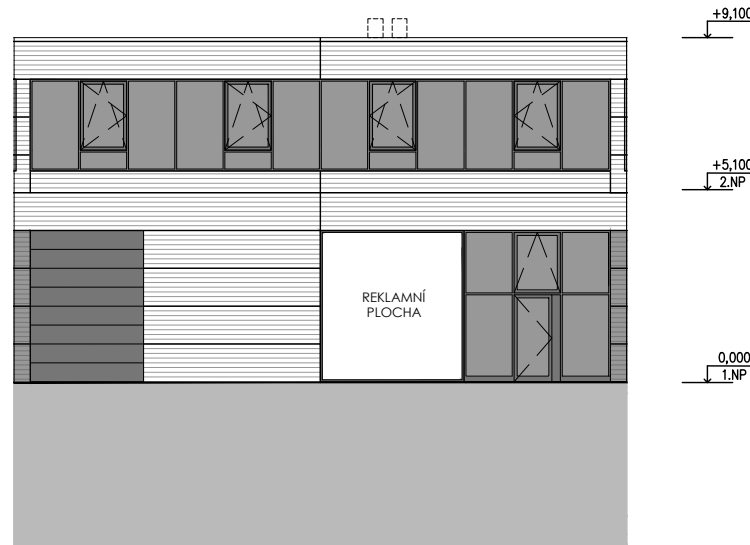

PŮDORYS 1.NP

PŮDORYS 2.NP

POHLED

PŘÍČNÝ ŘEZ

SITUACE

VIZUALIZACE

LEGENDA MÍSTNOSTÍ

BOX - B2		
ČÍSLO	NÁZEV MÍSTNOSTI	PLOCHA [m ²]
101	SHOWROOM	107.4
102	WC ŽENY	1.5
103	PŘEDSÍŇ ŽENY	1.5
104	ÚKLIDOVÁ KOMORA	2.7
105	SCHODIŠTĚ	4.4
201	KANCELÁŘE	109.3
202	UMÝVÁRNA	1.4
203	WC MUŽI	1.4
204	SOCHDIŠTĚ	5.3
CELKEM		235.0

BOX č. B2

celková plocha: 235 m²