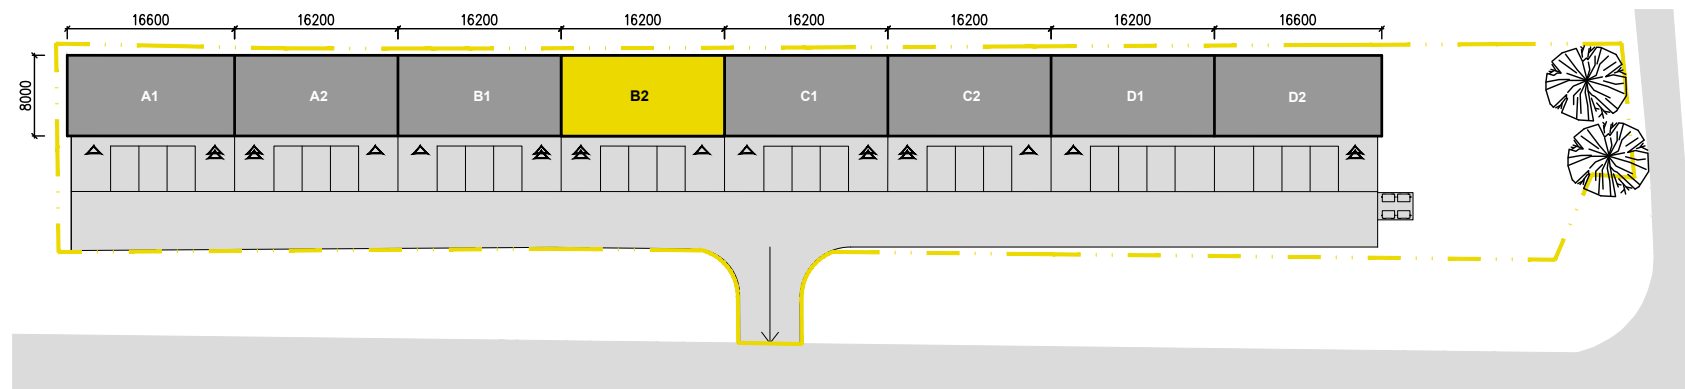

PŮDORYS 1.NP

PŮDORYS 2.NP

POHLED

PŘÍČNÝ ŘEZ

SITUACE

VIZUALIZACE

LEGENDA MÍSTNOSTÍ

BOX - B2		
ČÍSLO	NÁZEV MÍSTNOSTI	PLOCHA [m ²]
101	SHOWROOM	107.4
102	WC ŽENY	1.5
103	PŘEDSÍŇ ŽENY	1.5
104	ÚKLIDOVÁ KOMORA	2.7
105	SCHODIŠTĚ	4.4
201	KANCELÁŘE	109.3
202	UMÝVÁRNA	1.4
203	WC MUŽI	1.4
204	SOCHDIŠTĚ	5.3
CELKEM		235.0

BOX č. B2

celková plocha: 235 m²