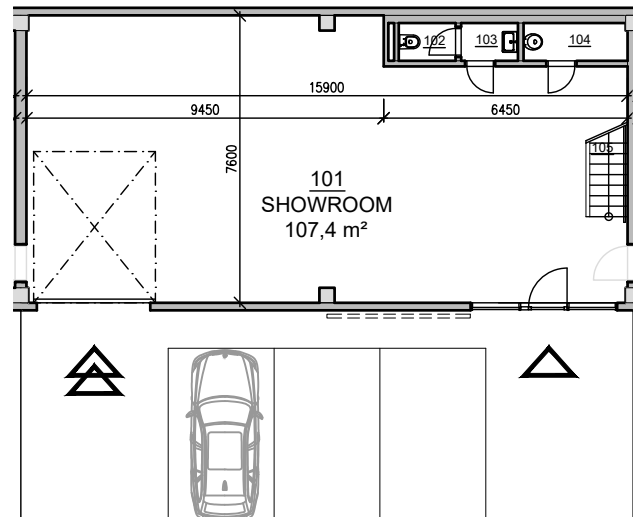

PŮDORYS 1.NP

PŮDORYS 2.NP

POHLED

PŘÍČNÝ ŘEZ

SITUACE

VIZUALIZACE

LEGENDA MÍSTNOSTÍ

BOX - B2		
ČÍSLO	NÁZEV MÍSTNOSTI	PLOCHA [m ²]
101	SHOWROOM	107.4
102	WC ŽENY	1.5
103	PŘEDSÍŇ ŽENY	1.5
104	ÚKLIDOVÁ KOMORA	2.7
105	SCHODIŠTĚ	4.4
201	KANCELÁŘE	109.3
202	UMÝVÁRNA	1.4
203	WC MUŽI	1.4
204	SOCHDIŠTĚ	5.3
CELKEM		235.0

BOX č. B2

celková plocha: 235 m²