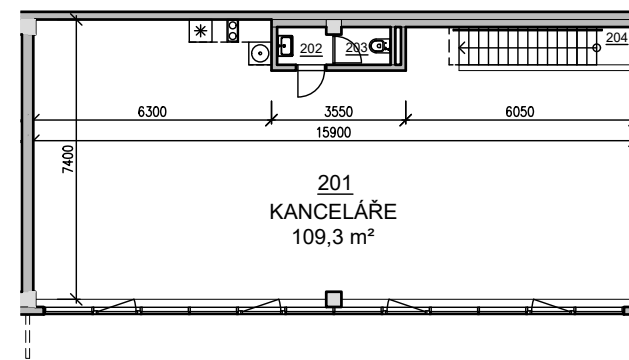

PŮDORYS 1.NP

PŮDORYS 2.NP

POHLED

PŘÍČNÝ ŘEZ

SITUACE

VIZUALIZACE

LEGENDA MÍSTNOSTÍ

BOX - B2		
ČÍSLO	NÁZEV MÍSTNOSTI	PLOCHA [m ²]
101	SHOWROOM	107.4
102	WC ŽENY	1.5
103	PŘEDSÍŇ ŽENY	1.5
104	ÚKLIDOVÁ KOMORA	2.7
105	SCHODIŠTĚ	4.4
201	KANCELÁŘE	109.3
202	UMÝVÁRNA	1.4
203	WC MUŽI	1.4
204	SOCHDIŠTĚ	5.3
CELKEM		235.0

BOX č. B2

celková plocha: 235 m²