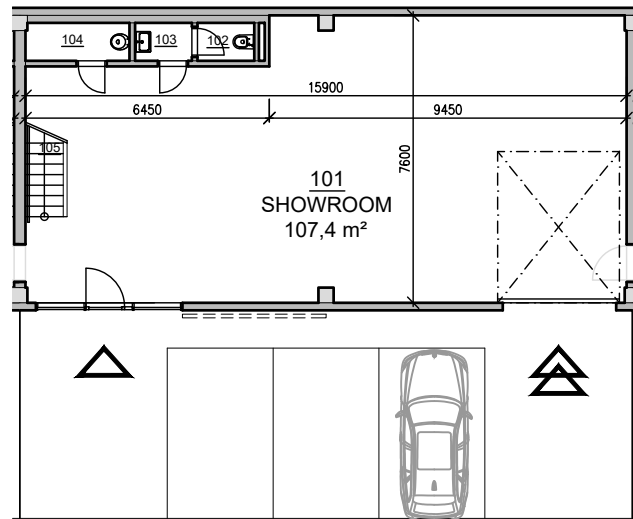

PŮDORYS 1.NP

PŮDORYS 2.NP

POHLED

PŘÍČNÝ ŘEZ

SITUACE

VIZUALIZACE

LEGENDA MÍSTNOSTÍ

BOX - B1		
ČÍSLO	NÁZEV MÍSTNOSTI	PLOCHA [m <sup>2</sup> ]
101	SHOWROOM	107.4
102	WC ŽENY	1.5
103	PŘEDSÍŇ ŽENY	1.5
104	ÚKLIDOVÁ KOMORA	2.7
105	SCHODIŠTĚ	4.4
201	KANCELÁŘE	109.3
202	UMÝVÁRNA	1.4
203	WC MUŽI	1.4
204	SCHODIŠTĚ	5.3
CELKEM		235.0

## BOX č. B1

celková plocha: 235 m<sup>2</sup>