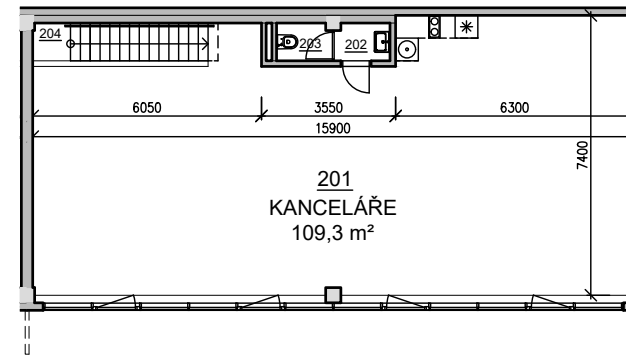

PŮDORYS 1.NP

PŮDORYS 2.NP

POHLED

PŘÍČNÝ ŘEZ

SITUACE

VIZUALIZACE

LEGENDA MÍSTNOSTÍ

BOX - B1		
ČÍSLO	NÁZEV MÍSTNOSTI	PLOCHA [m <sup>2</sup> ]
101	SHOWROOM	107.4
102	WC ŽENY	1.5
103	PŘEDSÍŇ ŽENY	1.5
104	ÚKLIDOVÁ KOMORA	2.7
105	SCHODIŠTĚ	4.4
201	KANCELÁŘE	109.3
202	UMÝVÁRNA	1.4
203	WC MUŽI	1.4
204	SCHODIŠTĚ	5.3
CELKEM		235.0

## BOX č. B1

celková plocha: 235 m<sup>2</sup>