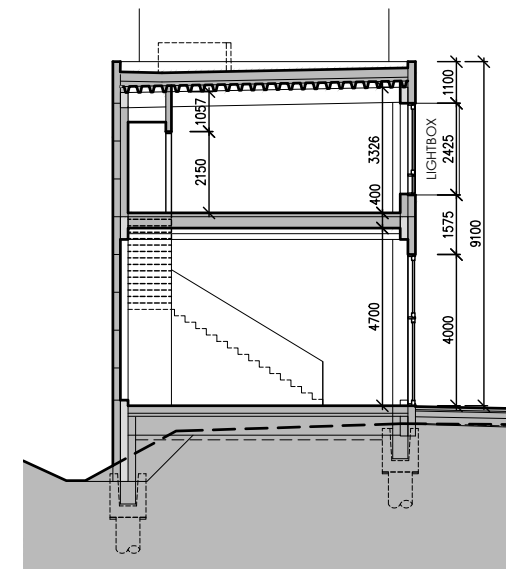

PŮDORYS 1.NP

PŮDORYS 2.NP

POHLED

PŘÍČNÝ ŘEZ

SITUACE

VIZUALIZACE

LEGENDA MÍSTNOSTÍ

BOX - B1		
ČÍSLO	NÁZEV MÍSTNOSTI	PLOCHA [m <sup>2</sup> ]
101	SHOWROOM	107.4
102	WC ŽENY	1.5
103	PŘEDSÍŇ ŽENY	1.5
104	ÚKLIDOVÁ KOMORA	2.7
105	SCHODIŠTĚ	4.4
201	KANCELÁŘE	109.3
202	UMÝVÁRNA	1.4
203	WC MUŽI	1.4
204	SCHODIŠTĚ	5.3
CELKEM		235.0

## BOX č. B1

celková plocha: 235 m<sup>2</sup>