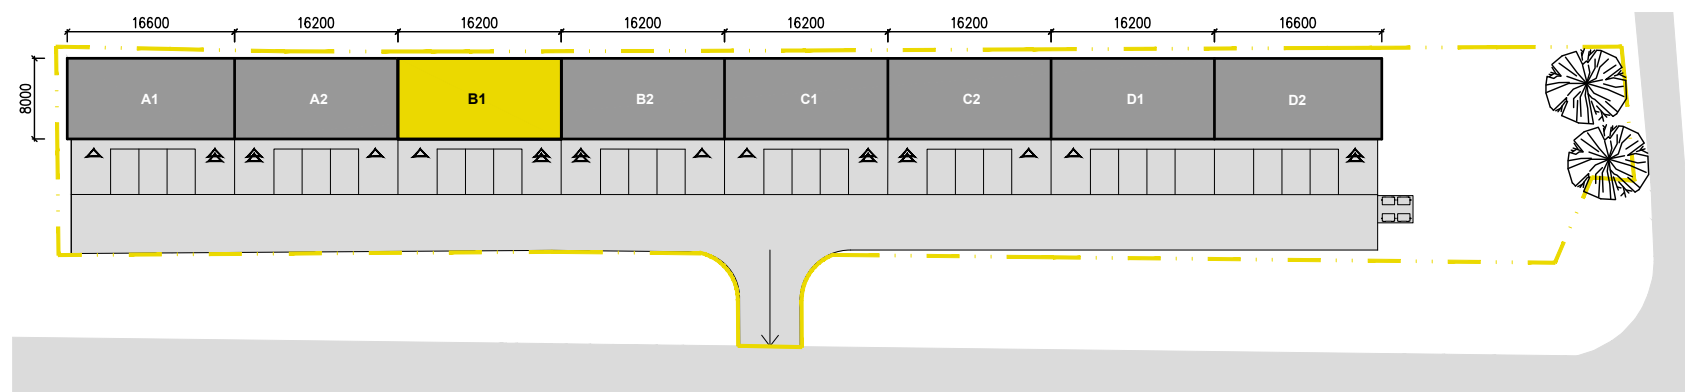

PŮDORYS 1.NP

PŮDORYS 2.NP

POHLED

PŘÍČNÝ ŘEZ

SITUACE

VIZUALIZACE

LEGENDA MÍSTNOSTÍ

BOX - B1		
ČÍSLO	NÁZEV MÍSTNOSTI	PLOCHA [m <sup>2</sup> ]
101	SHOWROOM	107.4
102	WC ŽENY	1.5
103	PŘEDSÍŇ ŽENY	1.5
104	ÚKLIDOVÁ KOMORA	2.7
105	SCHODIŠTĚ	4.4
201	KANCELÁŘE	109.3
202	UMÝVÁRNA	1.4
203	WC MUŽI	1.4
204	SCHODIŠTĚ	5.3
CELKEM		235.0

## BOX č. B1

celková plocha: 235 m<sup>2</sup>