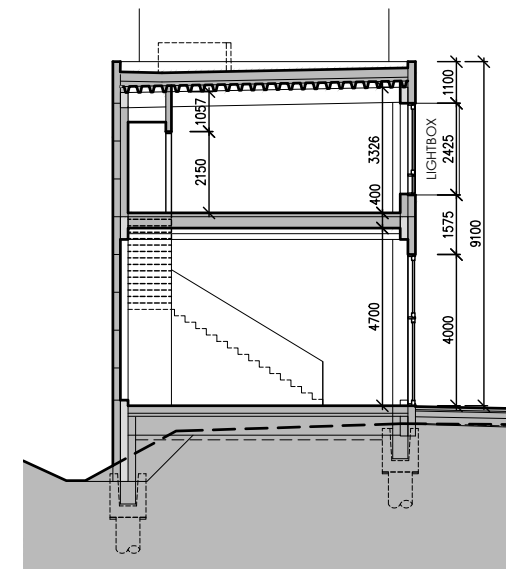

PŮDORYS 1.NP

PŮDORYS 2.NP

POHLED

PŘÍČNÝ ŘEZ

SITUACE

VIZUALIZACE

LEGENDA MÍSTNOSTÍ

BOX - A2		
ČÍSLO	NÁZEV MÍSTNOSTI	PLOCHA [m²]
101	SHOWROOM	107.4
102	WC ŽENY	1.5
103	PŘEDSÍŇ ŽENY	1.5
104	ÚKLIDOVÁ KOMORA	2.7
105	SCHODIŠTĚ	4.4
201	KANCELÁŘE	109.3
202	UMÝVÁRNA	1.4
203	WC MUŽI	1.4
204	SCHODIŠTĚ	5.3
CELKEM		235.0

BOX č. A2

celková plocha: 235 m²