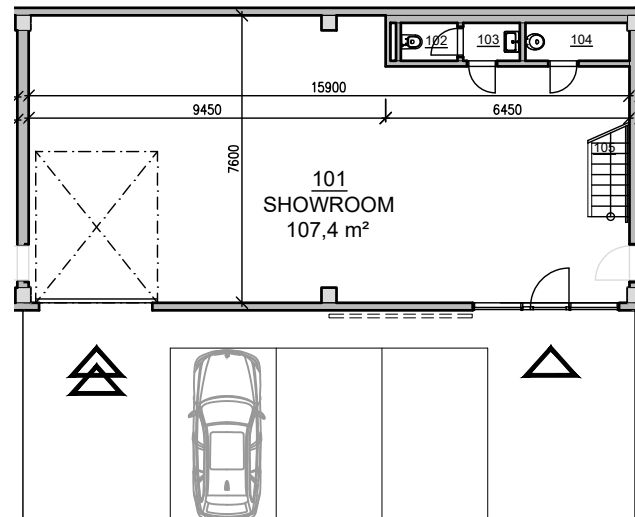

PŮDORYS 1.NP

PŮDORYS 2.NP

POHLED

PŘÍČNÝ ŘEZ

SITUACE

VIZUALIZACE

LEGENDA MÍSTNOSTÍ

BOX - A2		
ČÍSLO	NÁZEV MÍSTNOSTI	PLOCHA [m²]
101	SHOWROOM	107.4
102	WC ŽENY	1.5
103	PŘEDSÍŇ ŽENY	1.5
104	ÚKLIDOVÁ KOMORA	2.7
105	SCHODIŠTĚ	4.4
201	KANCELÁŘE	109.3
202	UMÝVÁRNA	1.4
203	WC MUŽI	1.4
204	SCHODIŠTĚ	5.3
CELKEM		235.0

BOX č. A2

celková plocha: 235 m²