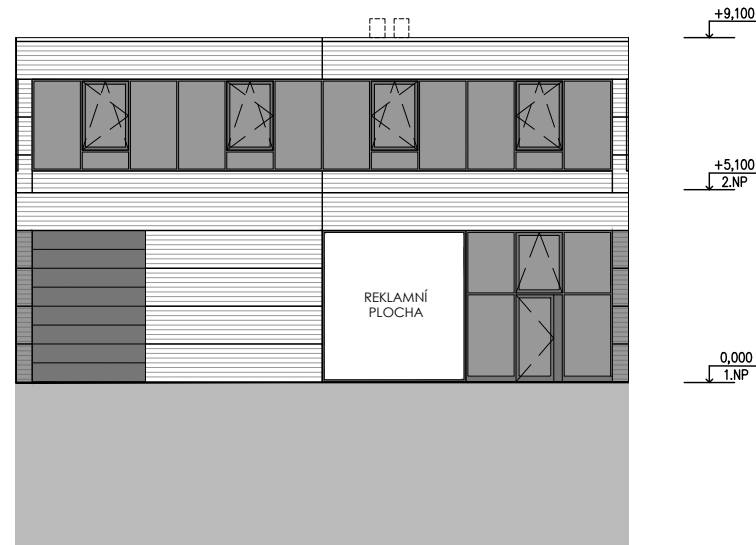

PŮDORYS 1.NP

PŮDORYS 2.NP

POHLED

PŘÍČNÝ ŘEZ

SITUACE

VIZUALIZACE

LEGENDA MÍSTNOSTÍ

BOX - A2		
ČÍSLO	NÁZEV MÍSTNOSTI	PLOCHA [m²]
101	SHOWROOM	107.4
102	WC ŽENY	1.5
103	PŘEDSÍŇ ŽENY	1.5
104	ÚKLIDOVÁ KOMORA	2.7
105	SCHODIŠTĚ	4.4
201	KANCELÁŘE	109.3
202	UMÝVÁRNA	1.4
203	WC MUŽI	1.4
204	SCHODIŠTĚ	5.3
CELKEM		235.0

BOX č. A2

celková plocha: 235 m²