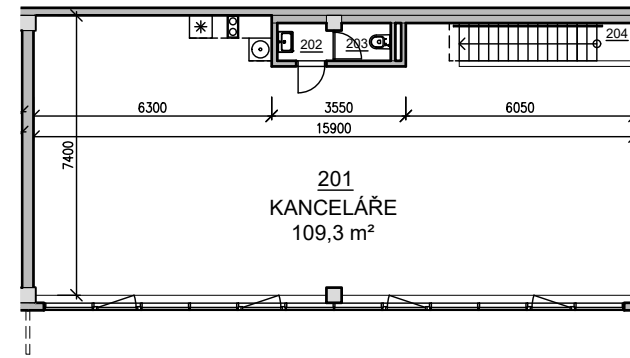

PŮDORYS 1.NP

PŮDORYS 2.NP

POHLED

PŘÍČNÝ ŘEZ

SITUACE

VIZUALIZACE

LEGENDA MÍSTNOSTÍ

BOX - A2		
ČÍSLO	NÁZEV MÍSTNOSTI	PLOCHA [m²]
101	SHOWROOM	107.4
102	WC ŽENY	1.5
103	PŘEDSÍŇ ŽENY	1.5
104	ÚKLIDOVÁ KOMORA	2.7
105	SCHODIŠTĚ	4.4
201	KANCELÁŘE	109.3
202	UMÝVÁRNA	1.4
203	WC MUŽI	1.4
204	SCHODIŠTĚ	5.3
CELKEM		235.0

BOX č. A2

celková plocha: 235 m²