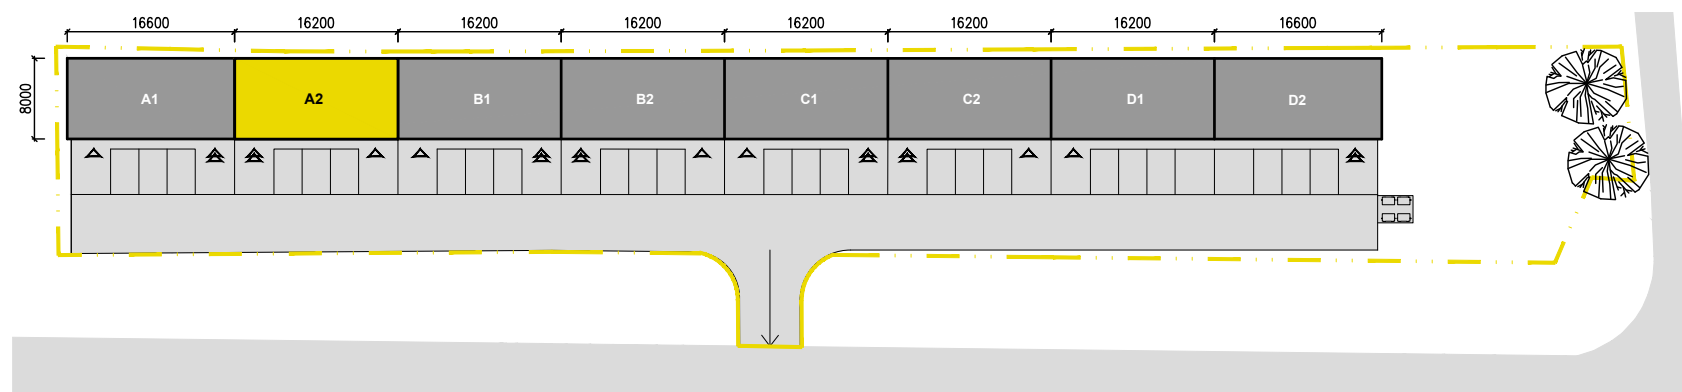

PŮDORYS 1.NP

PŮDORYS 2.NP

POHLED

PŘÍČNÝ ŘEZ

SITUACE

VIZUALIZACE

LEGENDA MÍSTNOSTÍ

BOX - A2		
ČÍSLO	NÁZEV MÍSTNOSTI	PLOCHA [m²]
101	SHOWROOM	107.4
102	WC ŽENY	1.5
103	PŘEDSÍŇ ŽENY	1.5
104	ÚKLIDOVÁ KOMORA	2.7
105	SCHODIŠTĚ	4.4
201	KANCELÁŘE	109.3
202	UMÝVÁRNA	1.4
203	WC MUŽI	1.4
204	SCHODIŠTĚ	5.3
CELKEM		235.0

BOX č. A2

celková plocha: 235 m²