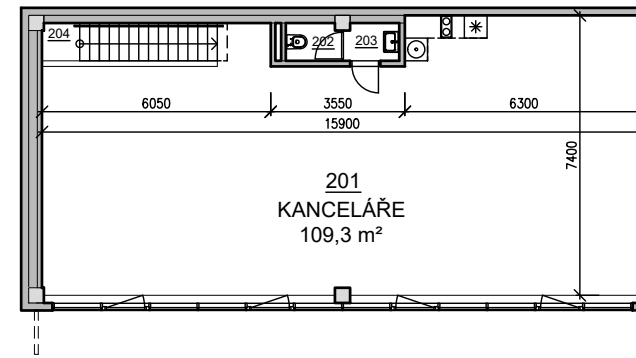

PŮDORYS 1.NP

PŮDORYS 2.NP

POHLED

PŘÍČNÝ ŘEZ

SITUACE

VIZUALIZACE

LEGENDA MÍSTNOSTÍ

BOX - A1		
ČÍSLO	NÁZEV MÍSTNOSTI	PLOCHA [m ²]
101	SHOWROOM	107.4
102	ÚKLIDOVÁ MÍSTNOST	2.7
103	PŘEDSÍŇ WC	1.5
104	WC ŽENY	1.5
105	SCHODIŠTĚ	4.4
201	KANCELÁŘE	109.3
202	PŘEDSÍŇ WC	1.4
203	WC MUŽI	1.4
204	SCHODIŠTĚ	5.3
CELKEM		235.0

BOX č. A1
celková plocha: 235 m²