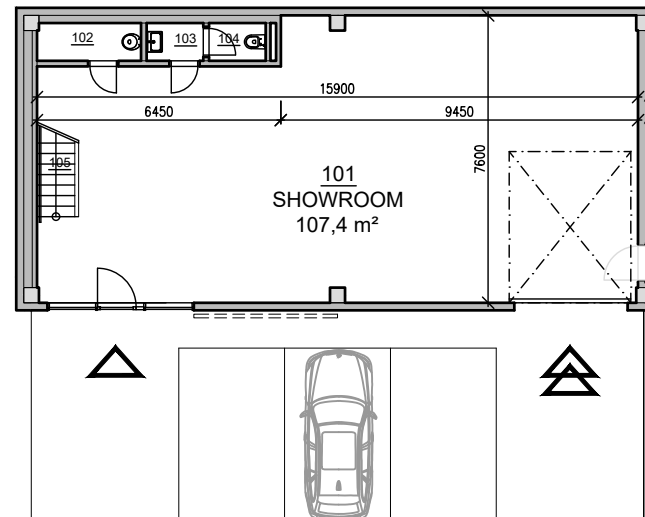

PŮDORYS 1.NP

PŮDORYS 2.NP

POHLED

PŘÍČNÝ ŘEZ

SITUACE

VIZUALIZACE

LEGENDA MÍSTNOSTÍ

BOX - A1		
ČÍSLO	NÁZEV MÍSTNOSTI	PLOCHA [m ²]
101	SHOWROOM	107.4
102	ÚKLIDOVÁ MÍSTNOST	2.7
103	PŘEDSÍŇ WC	1.5
104	WC ŽENY	1.5
105	SCHODIŠTĚ	4.4
201	KANCELÁŘE	109.3
202	PŘEDSÍŇ WC	1.4
203	WC MUŽI	1.4
204	SCHODIŠTĚ	5.3
CELKEM		235.0

BOX č. A1
celková plocha: 235 m²