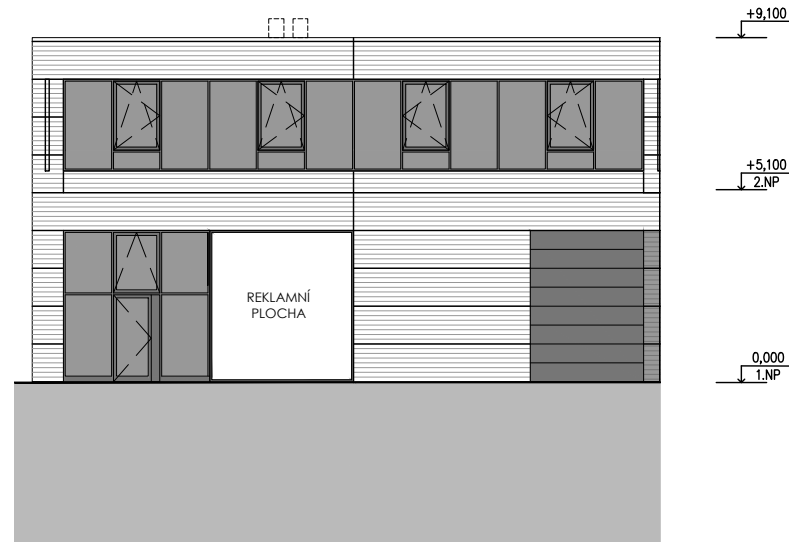

PŮDORYS 1.NP

PŮDORYS 2.NP

POHLED

PŘÍČNÝ ŘEZ

SITUACE

VIZUALIZACE

LEGENDA MÍSTNOSTÍ

BOX - A1		
ČÍSLO	NÁZEV MÍSTNOSTI	PLOCHA [m ²]
101	SHOWROOM	107.4
102	ÚKLIDOVÁ MÍSTNOST	2.7
103	PŘEDSÍŇ WC	1.5
104	WC ŽENY	1.5
105	SCHODIŠTĚ	4.4
201	KANCELÁŘE	109.3
202	PŘEDSÍŇ WC	1.4
203	WC MUŽI	1.4
204	SCHODIŠTĚ	5.3
CELKEM		235.0

BOX č. A1
celková plocha: 235 m²