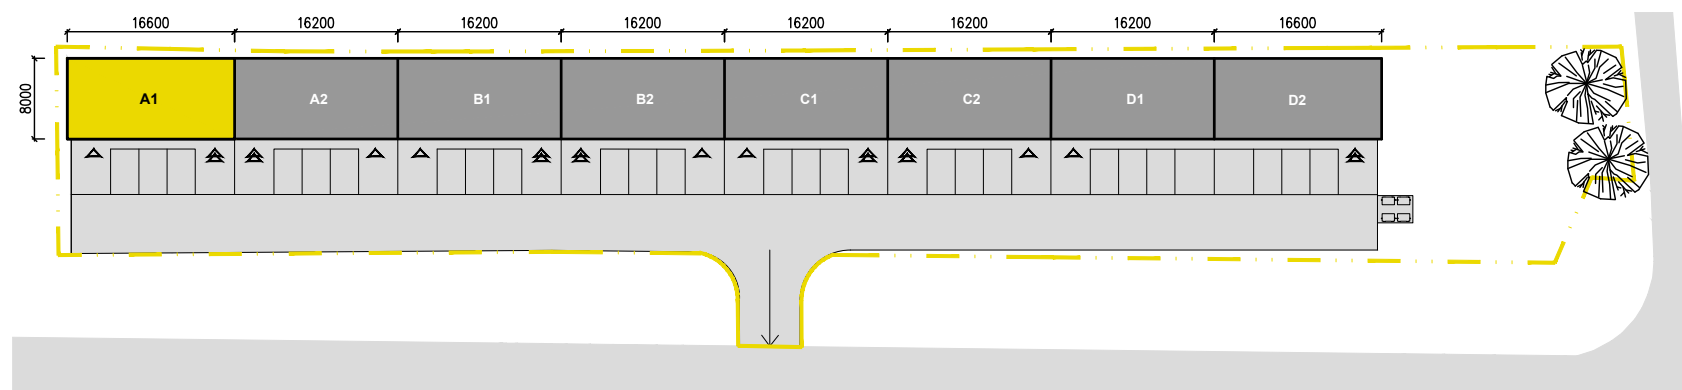

PŮDORYS 1.NP

PŮDORYS 2.NP

POHLED

PŘÍČNÝ ŘEZ

SITUACE

VIZUALIZACE

LEGENDA MÍSTNOSTÍ

BOX - A1		
ČÍSLO	NÁZEV MÍSTNOSTI	PLOCHA [m ²]
101	SHOWROOM	107.4
102	ÚKLIDOVÁ MÍSTNOST	2.7
103	PŘEDSÍŇ WC	1.5
104	WC ŽENY	1.5
105	SCHODIŠTĚ	4.4
201	KANCELÁŘE	109.3
202	PŘEDSÍŇ WC	1.4
203	WC MUŽI	1.4
204	SCHODIŠTĚ	5.3
CELKEM		235.0

BOX č. A1
celková plocha: 235 m²