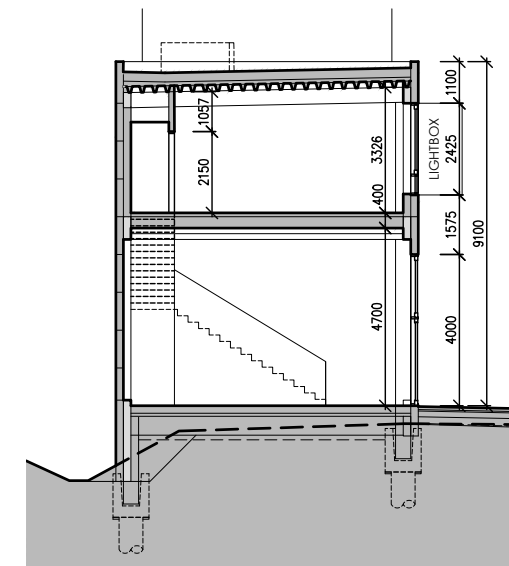

PŮDORYS 1.NP

PŮDORYS 2.NP

POHLED

PŘÍČNÝ ŘEZ

SITUACE

VIZUALIZACE

LEGENDA MÍSTNOSTÍ

BOX - A1		
ČÍSLO	NÁZEV MÍSTNOSTI	PLOCHA [m ²]
101	SHOWROOM	107.4
102	ÚKLIDOVÁ MÍSTNOST	2.7
103	PŘEDSÍŇ WC	1.5
104	WC ŽENY	1.5
105	SCHODIŠTĚ	4.4
201	KANCELÁŘE	109.3
202	PŘEDSÍŇ WC	1.4
203	WC MUŽI	1.4
204	SCHODIŠTĚ	5.3
CELKEM		235.0

BOX č. A1
celková plocha: 235 m²